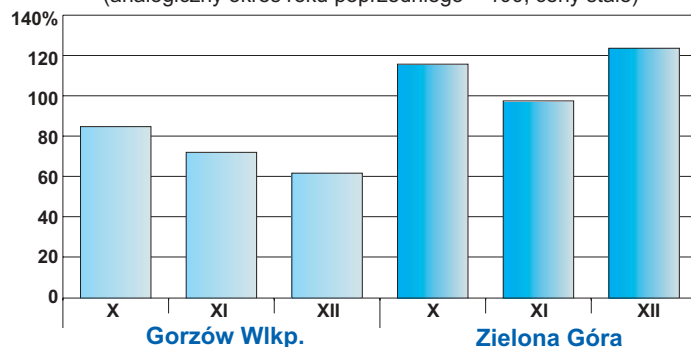

(stan w dniu 31 XII)

Gorzów Wlkp.
Ogółem - 17753

Zielona Góra
Ogółem - 16000

Produkcja sprzedana przemysłu^a

(analogiczny okres roku poprzedniego = 100; ceny stałe)

Stopa bezrobocia

(stan w dniu 31 XII)

Gorzów Wlkp. **9,3%**
Zielona Góra **8,2%**

Bezrobotni zarejestrowani (stan w dniu 31 XII)

	Ogółem	W tym kobiety	Na 1 ofertę pracy
Gorzów Wlkp.	5332	2945	107
Zielona Góra	4879	2573	35

Mieszkania oddane do użytkowania (w okresie I-XII)

Gorzów Wlkp.	Zielona Góra	
539	557	Mieszkania oddane do użytkowania
78	112	w tym budownictwo indywidualne
67,8	77,4	Powierzchnia użytkowa 1 mieszkania w m ²
145,9	149,4	w tym budownictwo indywidualne