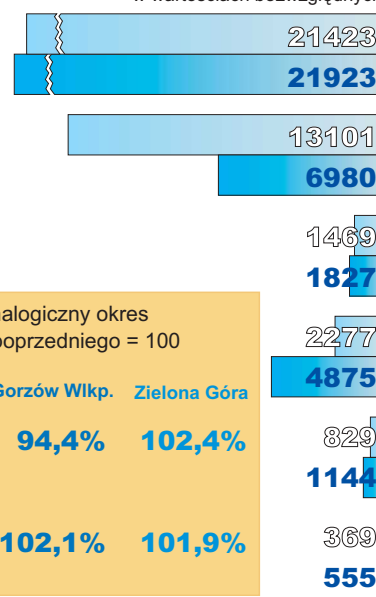

Przeciętne miesięczne zatrudnienie^a

w wartościach bezwzględnych