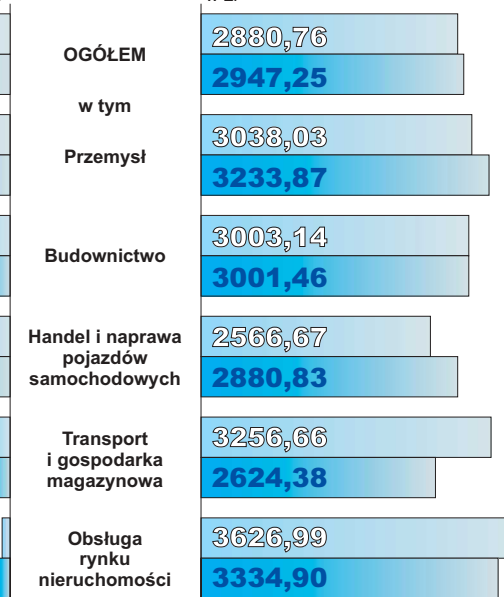

(stan w dniu 31 XII)

Gorzów Wlkp.
Ogółem - 17753

Zielona Góra
Ogółem - 16000

Produkcja sprzedana przemysłu^a

(analogiczny okres roku poprzedniego = 100; ceny stałe)

Stopa bezrobocia

(stan w dniu 31 XII)

Gorzów Wlkp. **9,3%**
Zielona Góra **8,2%**

Bezrobotni zarejestrowani (stan w dniu 31 XII)

	Ogółem	W tym kobiety	Na 1 ofertę pracy
Gorzów Wlkp.	5332	2945	107
Zielona Góra	4879	2573	35

Mieszkania oddane do użytkowania (w okresie I-XII)

Gorzów Wlkp.	Zielona Góra	
539	557	Mieszkania oddane do użytkowania
78	112	w tym budownictwo indywidualne
67,8	77,4	Powierzchnia użytkowa 1 mieszkania w m ²
145,9	149,4	w tym budownictwo indywidualne

Produkcja sprzedana budownictwa^a

(analogiczny okres roku poprzedniego = 100)

Przeciętne miesięczne zatrudnienie^a

w wartościach bezwzględnych

Przeciętne miesięczne wynagrodzenie brutto^a

w zł

Analogiczny okres roku poprzedniego = 100

	Gorzów Wlkp.	Zielona Góra
Przeciętne miesięczne zatrudnienie	94,4%	102,4%
Przeciętne miesięczne wynagrodzenie	102,1%	101,9%

^a W sektorze przedsiębiorstw; dane wstępne.

Lubuski Ośrodek Badań Regionalnych