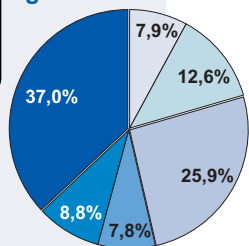

(stan w dniu 31 XII)

Gorzów Wlkp.
Ogółem - 17753

Zielona Góra
Ogółem - 16000

Produkcja sprzedana przemysłu^a

(analogiczny okres roku poprzedniego = 100; ceny stałe)

Stopa bezrobocia

(stan w dniu 31 XII)

Gorzów Wlkp. **9,3%**
Zielona Góra **8,2%**

Bezrobotni zarejestrowani (stan w dniu 31 XII)

	Ogółem	W tym kobiety	Na 1 ofertę pracy
Gorzów Wlkp.	5332	2945	107
Zielona Góra	4879	2573	35

Mieszkania oddane do użytkowania (w okresie I-XII)

Gorzów Wlkp.	Zielona Góra	
539	557	Mieszkania oddane do użytkowania
78	112	w tym budownictwo indywidualne
67,8	77,4	Powierzchnia użytkowa 1 mieszkania w m ²
145,9	149,4	w tym budownictwo indywidualne