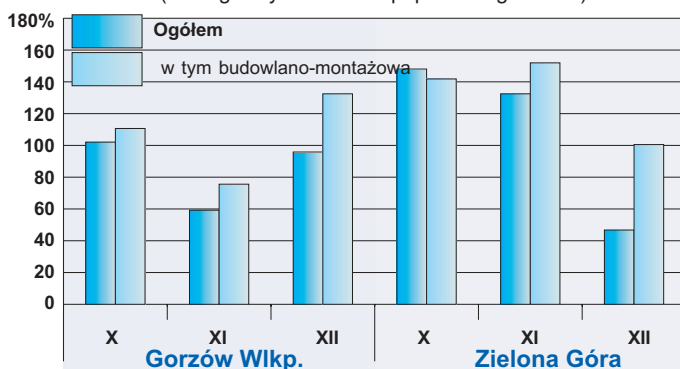

(stan w dniu 31 XII)

Gorzów Wlkp.
Ogółem - 17753

Zielona Góra
Ogółem - 16000

Produkcja sprzedana przemysłu^a

(analogiczny okres roku poprzedniego = 100; ceny stałe)

Stopa bezrobocia

(stan w dniu 31 XII)

Gorzów Wlkp. **9,3%**
Zielona Góra **8,2%**

Bezrobotni zarejestrowani (stan w dniu 31 XII)

	Ogółem	W tym kobiety	Na 1 ofertę pracy
Gorzów Wlkp.	5332	2945	107
Zielona Góra	4879	2573	35

Mieszkania oddane do użytkowania (w okresie I-XII)

Gorzów Wlkp.	Zielona Góra	
539	557	Mieszkania oddane do użytkowania
78	112	w tym budownictwo indywidualne
67,8	77,4	Powierzchnia użytkowa 1 mieszkania w m ²
145,9	149,4	w tym budownictwo indywidualne

Produkcja sprzedana budownictwa^a

(analogiczny okres roku poprzedniego = 100)

Przeciętne miesięczne zatrudnienie^a

w wartościach bezwzględnych

Przeciętne miesięczne wynagrodzenie brutto^a

w zł

Analogiczny okres roku poprzedniego = 100

	Gorzów Wlkp.	Zielona Góra
Przeciętne miesięczne zatrudnienie	94,4%	102,4%
Przeciętne miesięczne wynagrodzenie	102,1%	101,9%

^a W sektorze przedsiębiorstw; dane wstępne.

Lubuski Ośrodek Badań Regionalnych