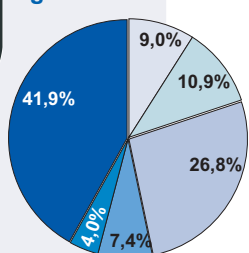

(stan w dniu 31 XII)

Gorzów Wlkp.
Ogółem - 17753

Zielona Góra
Ogółem - 16000

Produkcja sprzedana przemysłu^a

(analogiczny okres roku poprzedniego = 100; ceny stałe)

Stopa bezrobocia

(stan w dniu 31 XII)

Gorzów Wlkp. **9,3%**
Zielona Góra **8,2%**

Bezrobotni zarejestrowani (stan w dniu 31 XII)

	Ogółem	W tym kobiety	Na 1 ofertę pracy
Gorzów Wlkp.	5332	2945	107
Zielona Góra	4879	2573	35

Mieszkania oddane do użytkowania (w okresie I-XII)

Gorzów Wlkp.	Zielona Góra	
539	557	Mieszkania oddane do użytkowania
78	112	w tym budownictwo indywidualne
67,8	77,4	Powierzchnia użytkowa 1 mieszkania w m ²
145,9	149,4	w tym budownictwo indywidualne