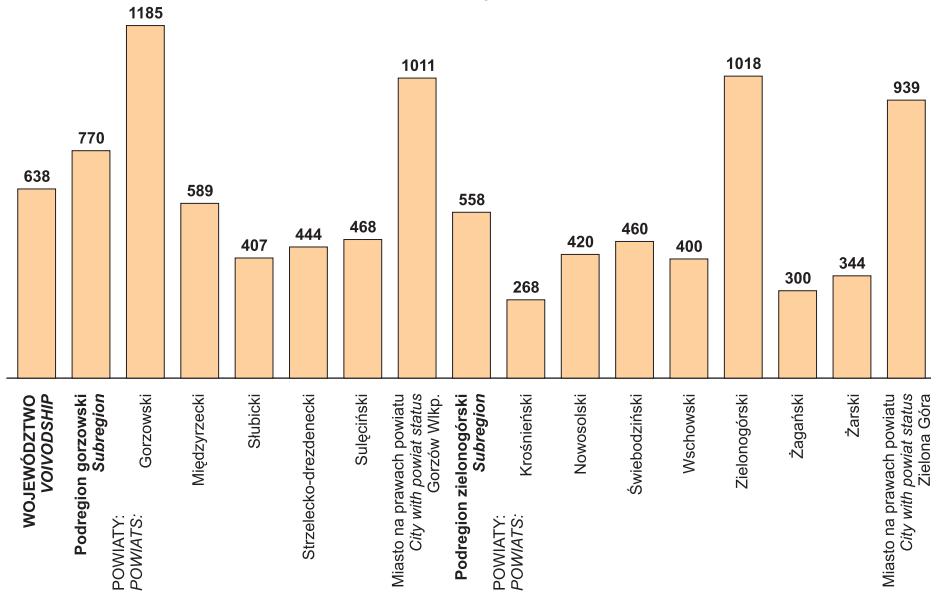

Mieszkania oddane do użytkowania według podregionów i powiatów w 2011 r.
Dwellings completed by subregions and powiats in 2011

Na 1000 zawartych małżeństw
Per 1000 marriages

Na 1000 ludności
Per 1000 population

1 - WOJEWÓDZTWO VOIVODSHIP

2 - Podregion gorzowski Subregion

POWIATY:

POWIATS:

3 - Gorzowski

4 - Międzyrzeczki

5 - Stubicki

6 - Strzelecko-drezdenecki

7 - Sulęciński

Miasto na prawach powiatu

City with powiat status

8 - Gorzów Wlkp.

9 - Podregion zielonogórski Subregion

POWIATY:

POWIATS:

10 - Krośnieński