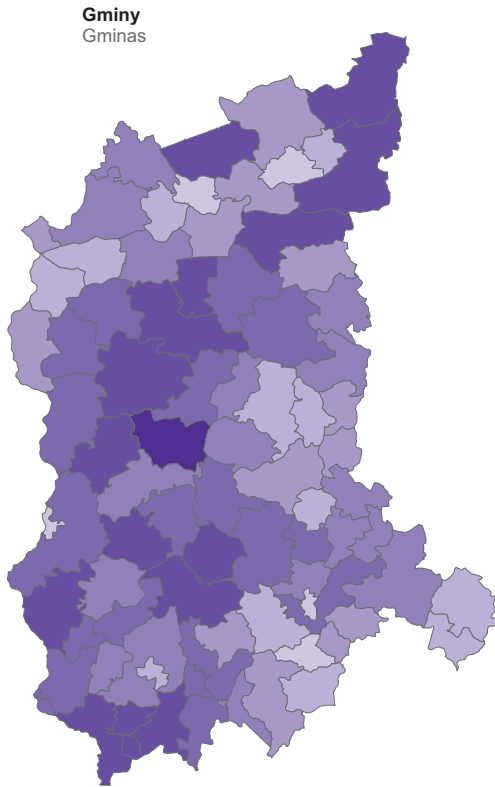

LESISTOŚĆ W 2017 R.
 Stan w dniu 31 XII
 FORESTRY COVERS IN 2017
 As of 31 XII

W %
In %

70,1 i więcej	and more	(1;0)
60,1 - 70,0		(16;1)
50,1 - 60,0		(18;5)
40,1 - 50,0		(17;5)
30,1 - 40,0		(13;2)
20,1 - 30,0		(12;0)
20,0 i mniej	and less	(5;1)

W nawiasach podano liczbę gmin i powiatów.
 Number of gminas and powiats is given in parentheses.