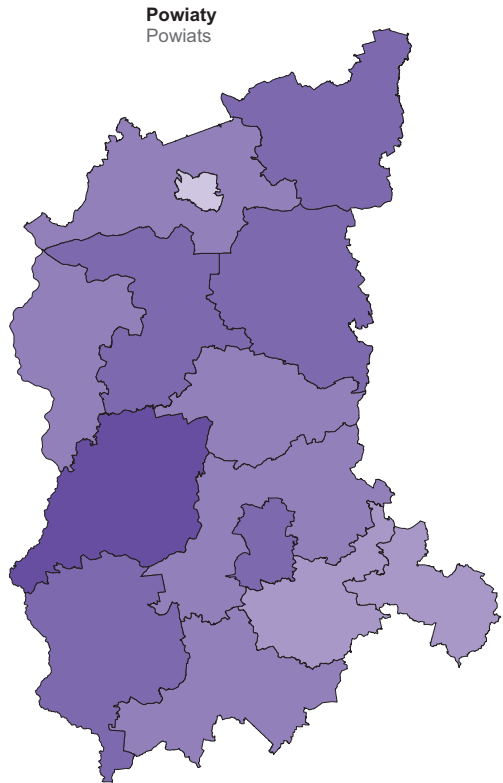

LESISTOŚĆ W 2017 R.
 Stan w dniu 31 XII
 FORESTRY COVERS IN 2017
 As of 31 XII

W %
In %

70,1 i więcej	and more	(1;0)
60,1 - 70,0		(16;1)
50,1 - 60,0		(18;5)
40,1 - 50,0		(17;5)
30,1 - 40,0		(13;2)
20,1 - 30,0		(12;0)
20,0 i mniej	and less	(5;1)

W nawiasach podano liczbę gmin i powiatów.
 Number of gminas and powiats is given in parentheses.