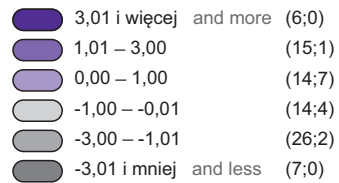

RUCH NATURALNY LUDNOŚCI W 2017 R.

VITAL STATISTICS IN 2017

Gminy
Gminas

Powiaty
Powiats

Przyrost naturalny na 1000 ludności
Natural increase per 1000 population

W nawiasach podano liczbę gmin i powiatów.
Number of gminas and powiats is given in parentheses.