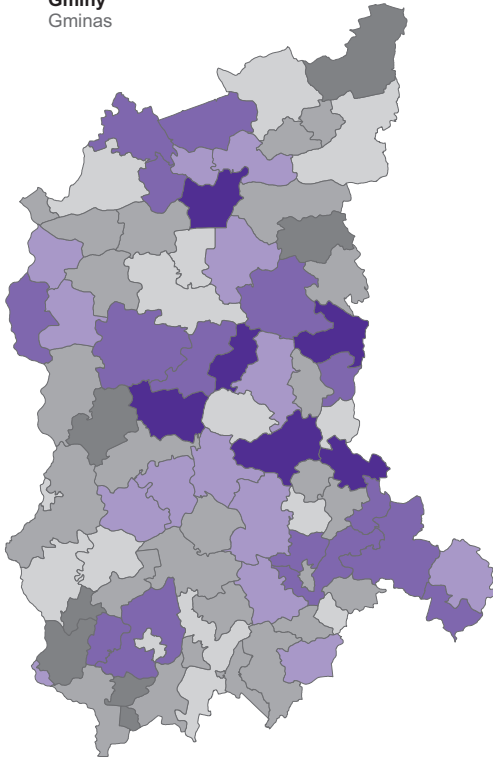

RUCH NATURALNY LUDNOŚCI W 2017 R.

VITAL STATISTICS IN 2017

Gminy
Gminas

Powiaty
Powiats

Przyrost naturalny na 1000 ludności
Natural increase per 1000 population

W nawiasach podano liczbę gmin i powiatów.
Number of gminas and powiats is given in parentheses.

Urodzenia i zgony na 1000 ludności
Births and deaths per 1000 population