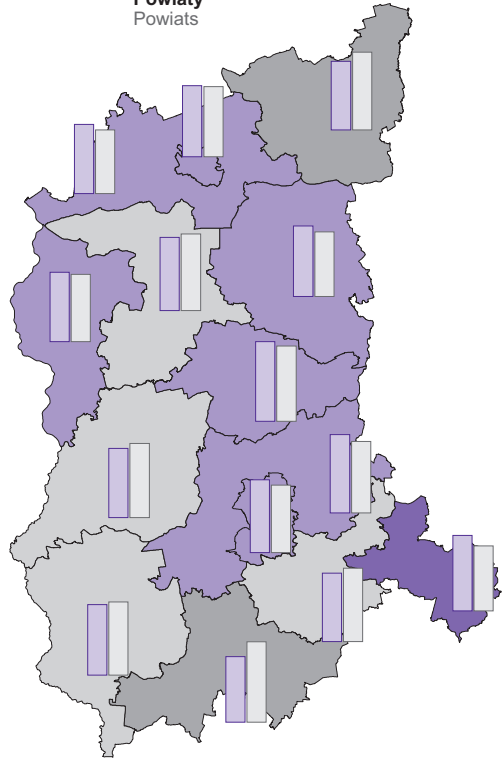

RUCH NATURALNY LUDNOŚCI W 2017 R.

VITAL STATISTICS IN 2017

Gminy
Gminas

Powiaty
Powiats

Przyrost naturalny na 1000 ludności
Natural increase per 1000 population

W nawiasach podano liczbę gmin i powiatów.
Number of gminas and powiats is given in parentheses.

Urodzenia i zgony na 1000 ludności
Births and deaths per 1000 population