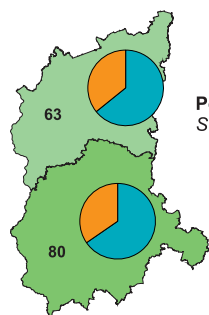

**Ludność w 2016 r.**

Stan w dniu 31 XII

Population in 2016

As of 31 XII

**Gminy**  
Gminas

**Powiaty**  
Powiats

**Podregiony**  
Subregions

**Województwo**  
Voivodship

**Polska**  
Poland

**Ludność na 1 km<sup>2</sup>**  
Population per km<sup>2</sup>

	201 i więcej and more	(7;2)
	101 - 200	(8;1)
	71 - 100	(7;1)
	41 - 70	(24;7)
	40 i mniej and less	(36;3)

W nawiasach podano liczbę gmin i powiatów.  
 Number of gminas and powiats is given in parentheses.

**Ludność**  
Population