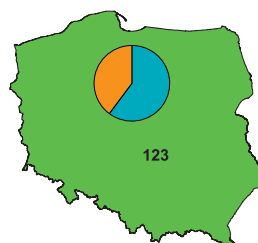

**Ludność w 2016 r.**

Stan w dniu 31 XII

Population in 2016

As of 31 XII

**Gminy**  
Gminas

**Powiaty**  
Powiats

**Podregiony**  
Subregions

**Województwo**  
Voivodship

**Polska**  
Poland

**Ludność na 1 km<sup>2</sup>**  
Population per km<sup>2</sup>

	201 i więcej and more	(7;2)
	101 - 200	(8;1)
	71 - 100	(7;1)
	41 - 70	(24;7)
	40 i mniej and less	(36;3)

W nawiasach podano liczbę gmin i powiatów.  
 Number of gminas and powiats is given in parentheses.

**Ludność**  
Population