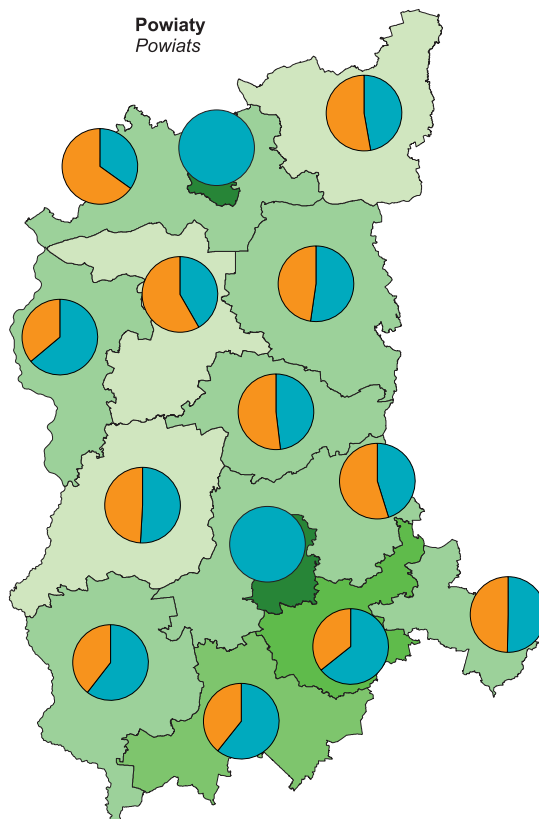

**Ludność w 2016 r.**

Stan w dniu 31 XII

Population in 2016

As of 31 XII

**Gminy**  
Gminas

**Powiaty**  
Powiats

**Podregiony**  
Subregions

**Województwo**  
Voivodship

**Polska**  
Poland

**Ludność na 1 km<sup>2</sup>**  
Population per km<sup>2</sup>

	201 i więcej and more	(7;2)
	101 - 200	(8;1)
	71 - 100	(7;1)
	41 - 70	(24;7)
	40 i mniej and less	(36;3)

W nawiasach podano liczbę gmin i powiatów.  
 Number of gminas and powiats is given in parentheses.

**Ludność**  
Population