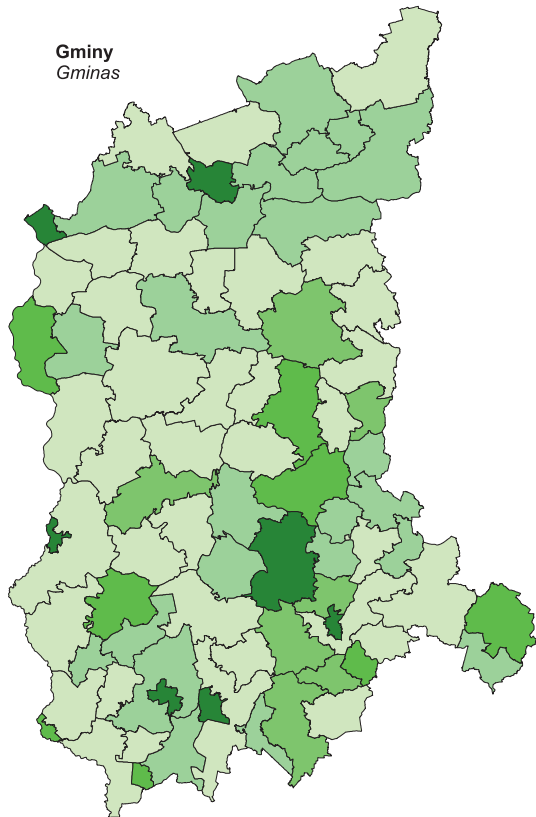

**Ludność w 2016 r.**

Stan w dniu 31 XII

Population in 2016

As of 31 XII

**Gminy**  
Gminas

**Powiaty**  
Powiats

**Podregiony**  
Subregions

**Województwo**  
Voivodship

**Polska**  
Poland

**Ludność na 1 km<sup>2</sup>**  
Population per km<sup>2</sup>

	201 i więcej and more	(7;2)
	101 - 200	(8;1)
	71 - 100	(7;1)
	41 - 70	(24;7)
	40 i mniej and less	(36;3)

W nawiasach podano liczbę gmin i powiatów.  
 Number of gminas and powiats is given in parentheses.

**Ludność**  
Population