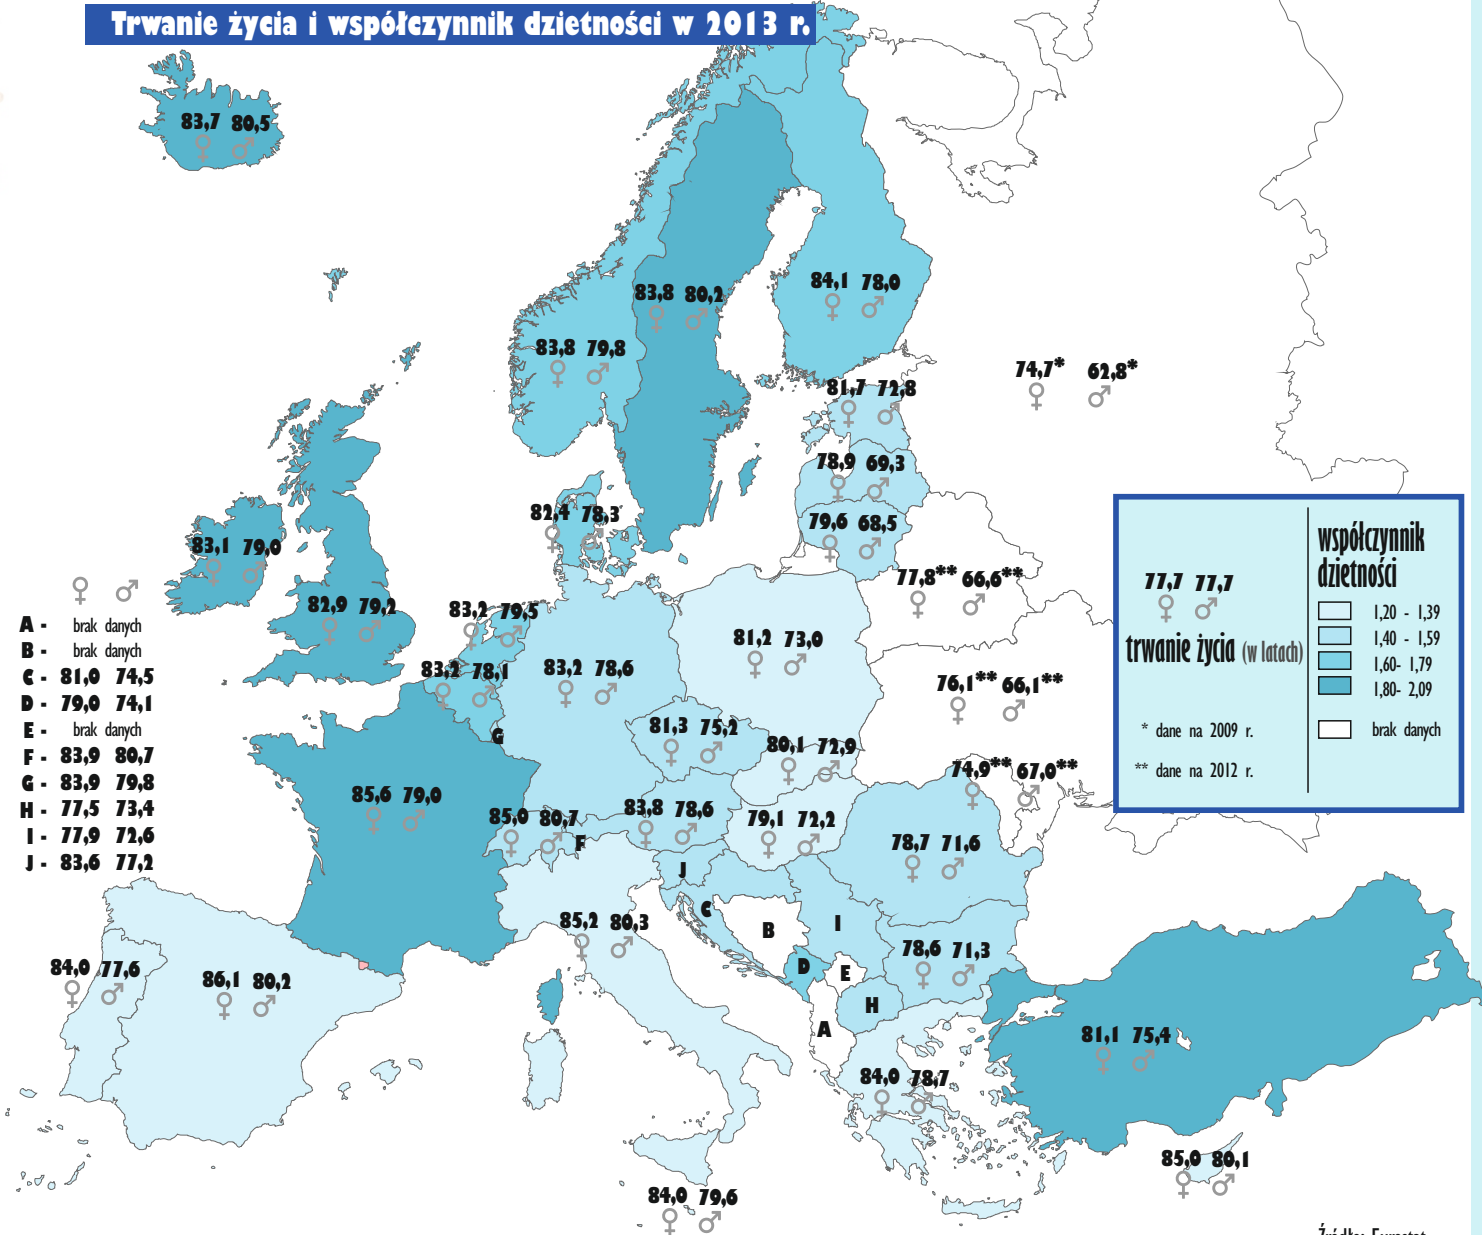

ŚWIATOWY DZIEŃ LUDNOŚCI

11 LIPCA

Województwo lubuskie w 2014 r.

współczynnik dzietności

1,27

trwanie życia (w latach)

♀ kobiety

80,8

mężczyźni ♂

73,3

Najczęstsze kierunki emigracji:

553 osoby (50,6% ogółu emigrantów)

258 osób (23,6% ogółu emigrantów)

Migracje zagraniczne ludności na pobyt stały w 2014 r. według wybranych kierunków

Trwanie życia i współczynnik dzietności w 2013 r.

77,7 77,7

♀ ♂

trwanie życia (w latach)

* dane na 2009 r.

** dane na 2012 r.

współczynnik dzietności

- 1,20 - 1,39
- 1,40 - 1,59
- 1,60 - 1,79
- 1,80 - 2,09
- brak danych