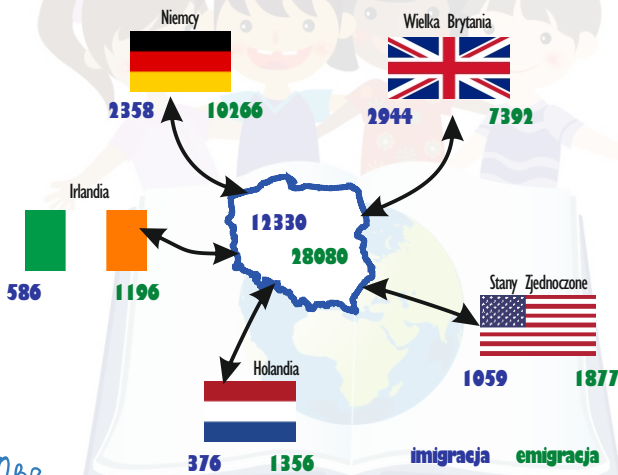

ŚWIATOWY DZIEŃ LUDNOŚCI

11 LIPCA

Województwo lubuskie w 2014 r.

współczynnik dzietności

1,27

trwanie życia (w latach)

♀ kobiety

80,8

mężczyźni ♂

73,3

Najczęstsze kierunki emigracji:

553 osoby (50,6% ogółu emigrantów)

258 osób (23,6% ogółu emigrantów)

Migracje zagraniczne ludności na pobyt stały w 2014 r. według wybranych kierunków

Trwanie życia i współczynnik dzietności w 2013 r.