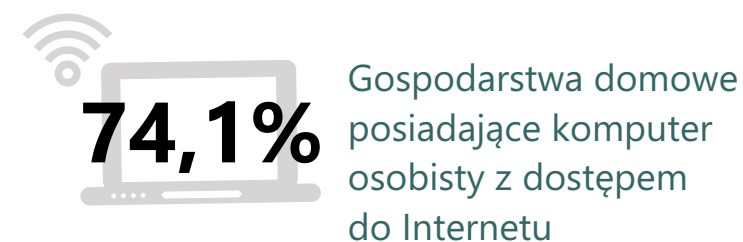

WOJEWÓDZTWO LUBUSKIE 2016

STATYSTYCZNE PODSUMOWANIE ROKU

DEMOGRAFIA

↓ ↑ Spadek/wzrost w porównaniu z 2014 r.

WOJEWÓDZTWO LUBUSKIE 2016

STATYSTYCZNE PODSUMOWANIE ROKU

MATERIALNE WARUNKI ŻYCIA

↓↑ Spadek/wzrost w porównaniu z 2014 r.