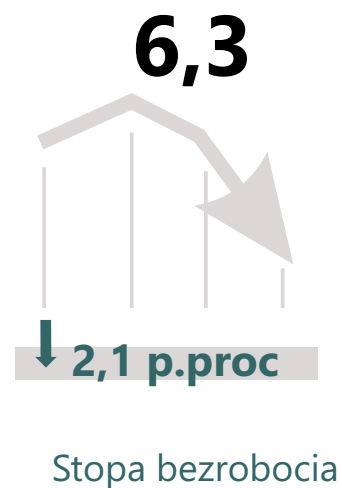

WOJEWÓDZTWO LUBUSKIE 2016

STATYSTYCZNE PODSUMOWANIE ROKU

DEMOGRAFIA

↓ ↑ Spadek/wzrost w porównaniu z 2014 r.

WOJEWÓDZTWO LUBUSKIE 2016

STATYSTYCZNE PODSUMOWANIE ROKU

MATERIALNE WARUNKI ŻYCIA

↓↑ Spadek/wzrost w porównaniu z 2014 r.

WOJEWÓDZTWO LUBUSKIE 2016

STATYSTYCZNE PODSUMOWANIE ROKU

RYNEK PRACY

^a Według faktycznego miejsca pracy i rodzaju działalności. Stan w dniu 31 XII.

↑ ↓ Spadek/wzrost w porównaniu z 2014 r.

WOJEWÓDZTWO LUBUSKIE 2016

STATYSTYCZNE PODSUMOWANIE ROKU

RYNEK PRACY

AKTYWNOŚĆ EKONOMICZNA LUDNOŚCI

BEZROBOCIE REJESTROWANE

Stan w dniu 31 XII

Bezrobotni

Stopa bezrobocia

Oferty pracy