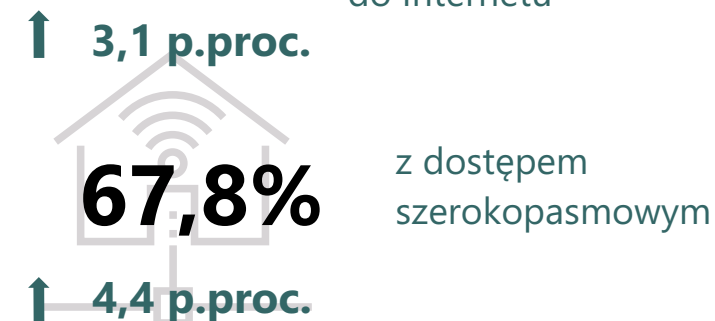

WOJEWÓDZTWO LUBUSKIE 2016

STATYSTYCZNE PODSUMOWANIE ROKU

DEMOGRAFIA

↓ ↑ Spadek/wzrost w porównaniu z 2014 r.

WOJEWÓDZTWO LUBUSKIE 2016

STATYSTYCZNE PODSUMOWANIE ROKU

MATERIALNE WARUNKI ŻYCIA

↓↑ Spadek/wzrost w porównaniu z 2014 r.

WOJEWÓDZTWO LUBUSKIE 2016

STATYSTYCZNE PODSUMOWANIE ROKU

RYNEK PRACY

^a Według faktycznego miejsca pracy i rodzaju działalności. Stan w dniu 31 XII.

↑ ↓ Spadek/wzrost w porównaniu z 2014 r.

WOJEWÓDZTWO LUBUSKIE 2016