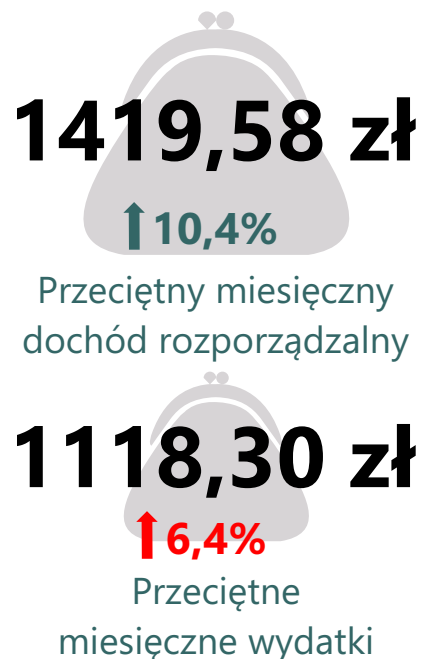

WOJEWÓDZTWO LUBUSKIE 2016

STATYSTYCZNE PODSUMOWANIE ROKU

DEMOGRAFIA

↓ ↑ Spadek/wzrost w porównaniu z 2014 r.

WOJEWÓDZTWO LUBUSKIE 2016

STATYSTYCZNE PODSUMOWANIE ROKU

MATERIALNE WARUNKI ŻYCIA

↓↑ Spadek/wzrost w porównaniu z 2014 r.

WOJEWÓDZTWO LUBUSKIE 2016

STATYSTYCZNE PODSUMOWANIE ROKU

RYNEK PRACY

^a Według faktycznego miejsca pracy i rodzaju działalności. Stan w dniu 31 XII.

↑ ↓ Spadek/wzrost w porównaniu z 2014 r.

WOJEWÓDZTWO LUBUSKIE 2016