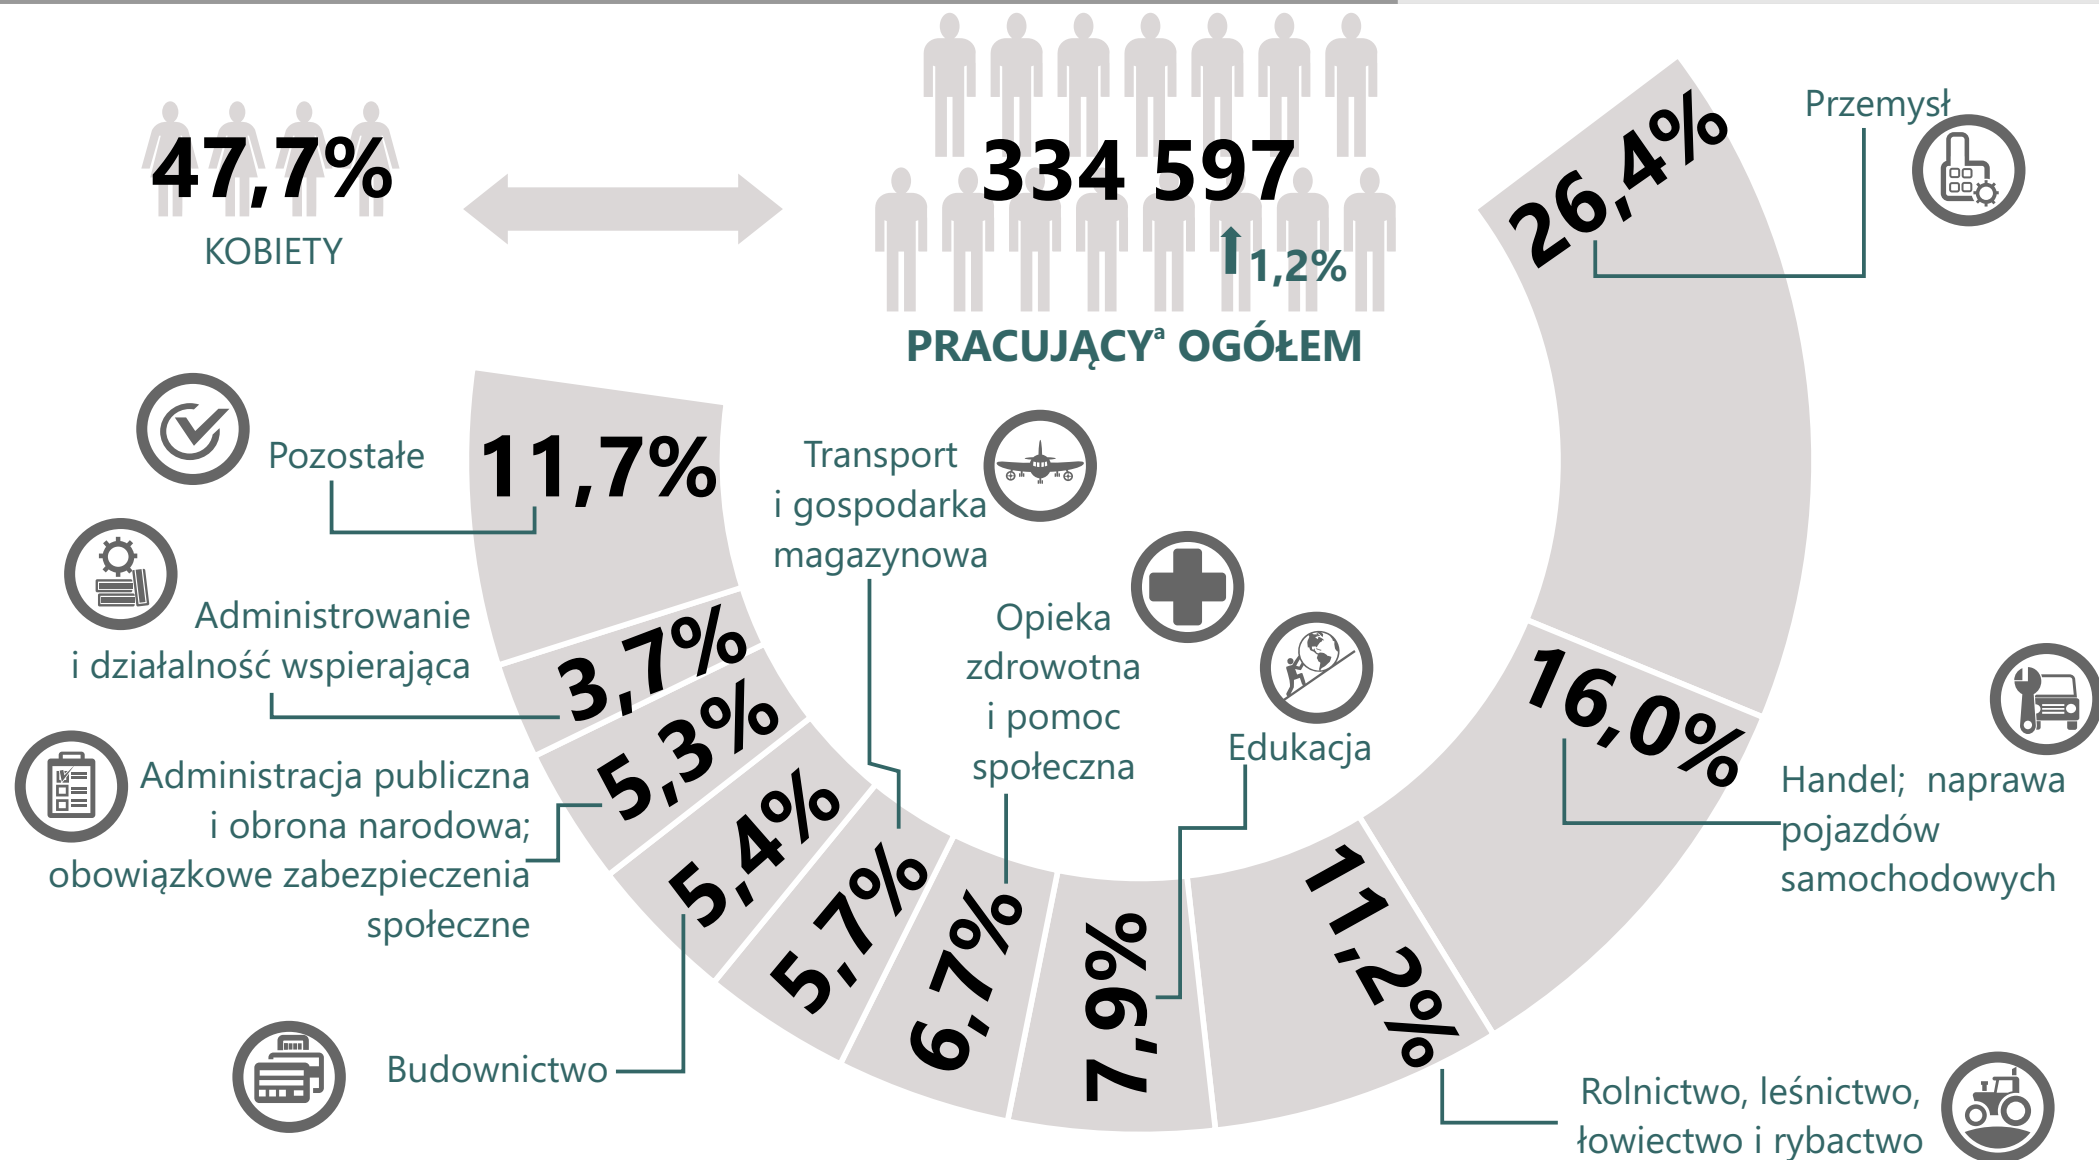

WOJEWÓDZTWO LUBUSKIE 2016

STATYSTYCZNE PODSUMOWANIE ROKU

DEMOGRAFIA

↓ ↑ Spadek/wzrost w porównaniu z 2014 r.

WOJEWÓDZTWO LUBUSKIE 2016

STATYSTYCZNE PODSUMOWANIE ROKU

MATERIALNE WARUNKI ŻYCIA

↓↑ Spadek/wzrost w porównaniu z 2014 r.

WOJEWÓDZTWO LUBUSKIE 2016

STATYSTYCZNE PODSUMOWANIE ROKU

RYNEK PRACY

^a Według faktycznego miejsca pracy i rodzaju działalności. Stan w dniu 31 XII.

↑ ↓ Spadek/wzrost w porównaniu z 2014 r.

WOJEWÓDZTWO LUBUSKIE 2016

STATYSTYCZNE PODSUMOWANIE ROKU

RYNEK PRACY

AKTYWNOŚĆ EKONOMICZNA LUDNOŚCI

BEZROBOCIE REJESTROWANE

Stan w dniu 31 XII

Bezrobotni

Stopa bezrobocia

Oferty pracy

↑ ↓ Spadek/wzrost w porównaniu z 2014 r.

WOJEWÓDZTWO LUBUSKIE 2016

STATYSTYCZNE PODSUMOWANIE ROKU

GOSPODARKA

**4 264,3
mln zł**

Produkcja budowlano-montażowa
(ceny bieżące)

**30 422,3
mln zł**

Produkcja sprzedana przemysłu
(ceny bieżące)