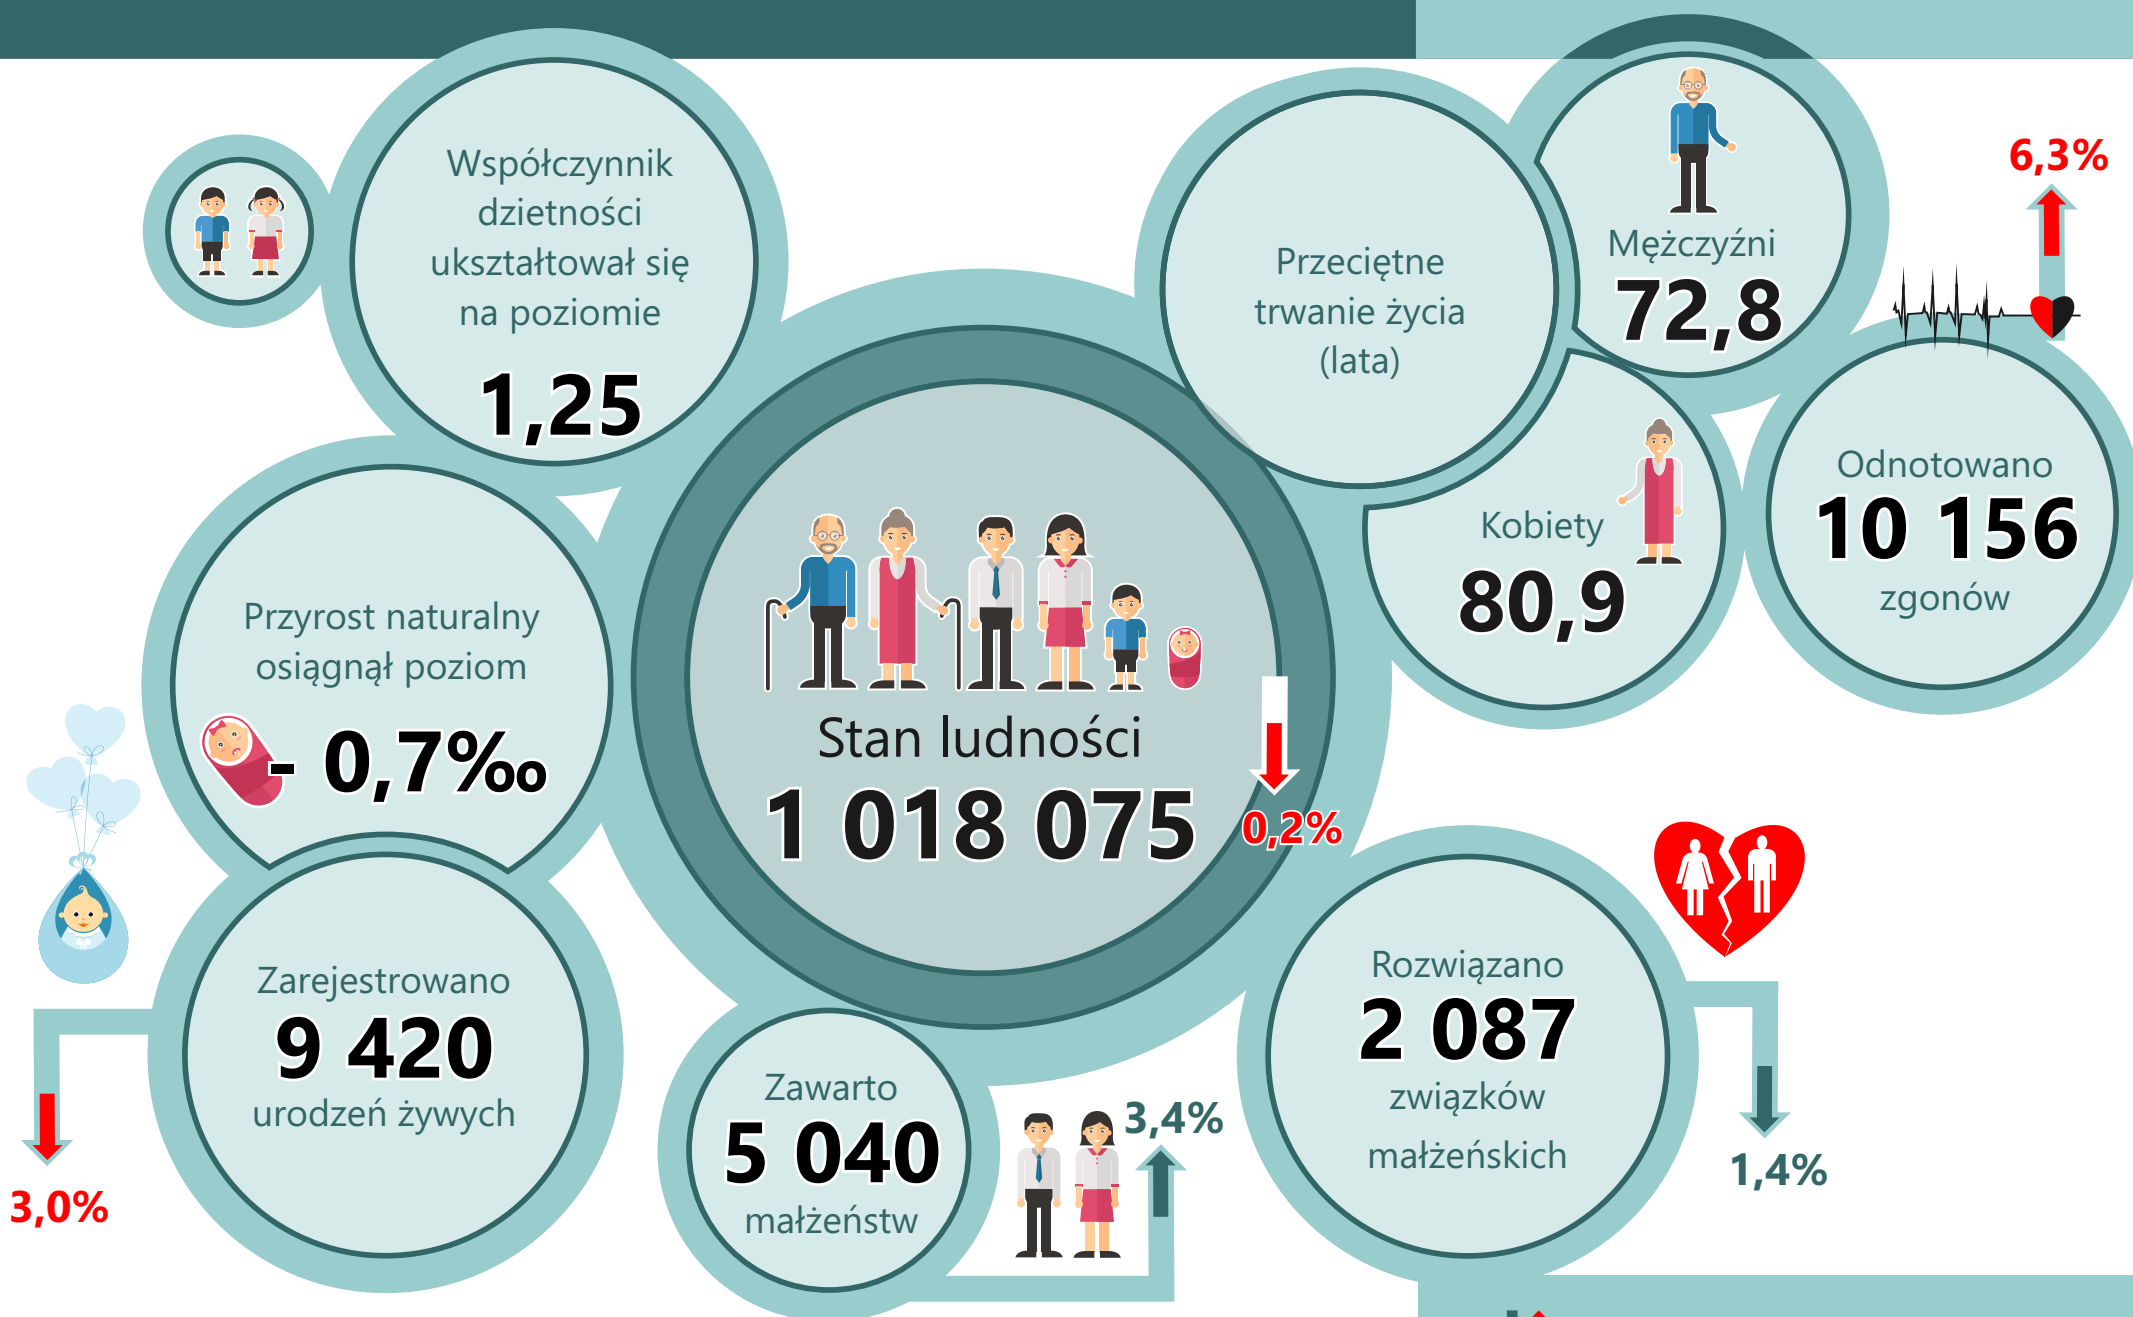

WOJEWÓDZTWO LUBUSKIE 2016

STATYSTYCZNE PODSUMOWANIE ROKU

DEMOGRAFIA

↓ ↑ Spadek/wzrost w porównaniu z 2014 r.

WOJEWÓDZTWO LUBUSKIE 2016

STATYSTYCZNE PODSUMOWANIE ROKU

MATERIALNE WARUNKI ŻYCIA

↓↑ Spadek/wzrost w porównaniu z 2014 r.

WOJEWÓDZTWO LUBUSKIE 2016

STATYSTYCZNE PODSUMOWANIE ROKU

RYNEK PRACY

^a Według faktycznego miejsca pracy i rodzaju działalności. Stan w dniu 31 XII.

↑ ↓ Spadek/wzrost w porównaniu z 2014 r.

WOJEWÓDZTWO LUBUSKIE 2016

STATYSTYCZNE PODSUMOWANIE ROKU

RYNEK PRACY

AKTYWNOŚĆ EKONOMICZNA LUDNOŚCI

BEZROBOCIE REJESTROWANE

Stan w dniu 31 XII

Bezrobotni

Stopa bezrobocia

Oferty pracy

↑ ↓ Spadek/wzrost w porównaniu z 2014 r.

WOJEWÓDZTWO LUBUSKIE 2016

STATYSTYCZNE PODSUMOWANIE ROKU

GOSPODARKA

**4 264,3
mln zł**

Produkcja budowlano-montażowa
(ceny bieżące)

**30 422,3
mln zł**

Produkcja sprzedana przemysłu
(ceny bieżące)