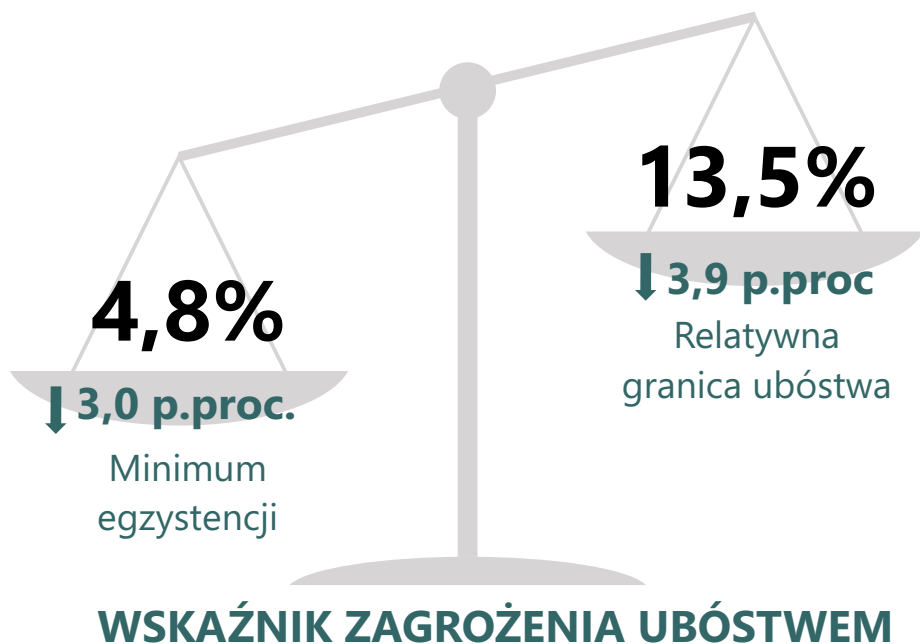

WOJEWÓDZTWO LUBUSKIE 2016

STATYSTYCZNE PODSUMOWANIE ROKU

DEMOGRAFIA

↓ ↑ Spadek/wzrost w porównaniu z 2014 r.

WOJEWÓDZTWO LUBUSKIE 2016

STATYSTYCZNE PODSUMOWANIE ROKU

MATERIALNE WARUNKI ŻYCIA

↓↑ Spadek/wzrost w porównaniu z 2014 r.

WOJEWÓDZTWO LUBUSKIE 2016

STATYSTYCZNE PODSUMOWANIE ROKU

RYNEK PRACY

^a Według faktycznego miejsca pracy i rodzaju działalności. Stan w dniu 31 XII.

↑ ↓ Spadek/wzrost w porównaniu z 2014 r.

WOJEWÓDZTWO LUBUSKIE 2016