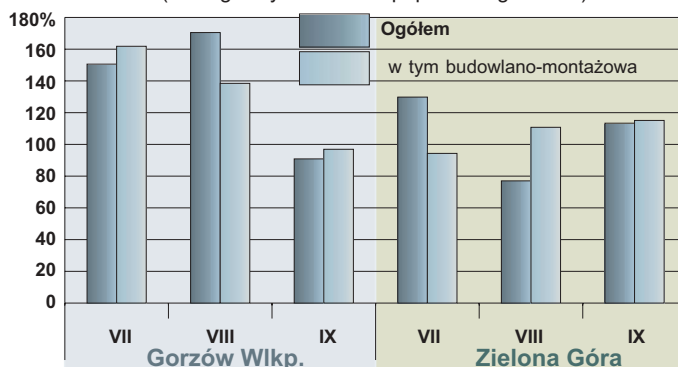

Produkcja sprzedana budownictwa^a

(analogiczny okres roku poprzedniego = 100)

Bezrobotni zarejestrowani (stan w dniu 30 IX)

	Ogółem	W tym kobiety	Na 1 ofertę pracy
Gorzów Wlkp.	4606	2506	37
Zielona Góra	4645	2430	10