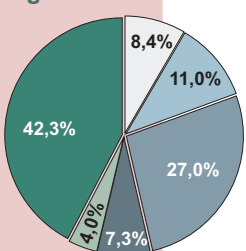

(stan w dniu 30 IX)

Gorzów Wlkp.
Ogółem - 17836

Zielona Góra
Ogółem - 15972

Stopa bezrobocia

(stan w dniu 30 IX)

Gorzów Wlkp. **8,1%**

Zielona Góra **7,8%**

Mieszkania oddane do użytkowania (w okresie I-IX)

Gorzów Wlkp.	Zielona Góra	
289	335	Mieszkania oddane do użytkowania
65	75	w tym budownictwo indywidualne
78,3	76,2	Powierzchnia użytkowa 1 mieszkania w m ²
145,2	149,7	w tym budownictwo indywidualne

Produkcja sprzedana budownictwa^a