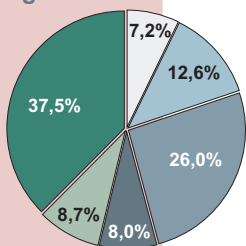

(stan w dniu 30 IX)

Gorzów Wlkp.
Ogółem - 17836

Zielona Góra
Ogółem - 15972

Stopa bezrobocia

(stan w dniu 30 IX)

Gorzów Wlkp. **8,1%**

Zielona Góra **7,8%**

Mieszkania oddane do użytkowania (w okresie I-IX)

Gorzów Wlkp.	Zielona Góra	
289	335	Mieszkania oddane do użytkowania
65	75	w tym budownictwo indywidualne
78,3	76,2	Powierzchnia użytkowa 1 mieszkania w m ²
145,2	149,7	w tym budownictwo indywidualne

Produkcja sprzedana budownictwa^a