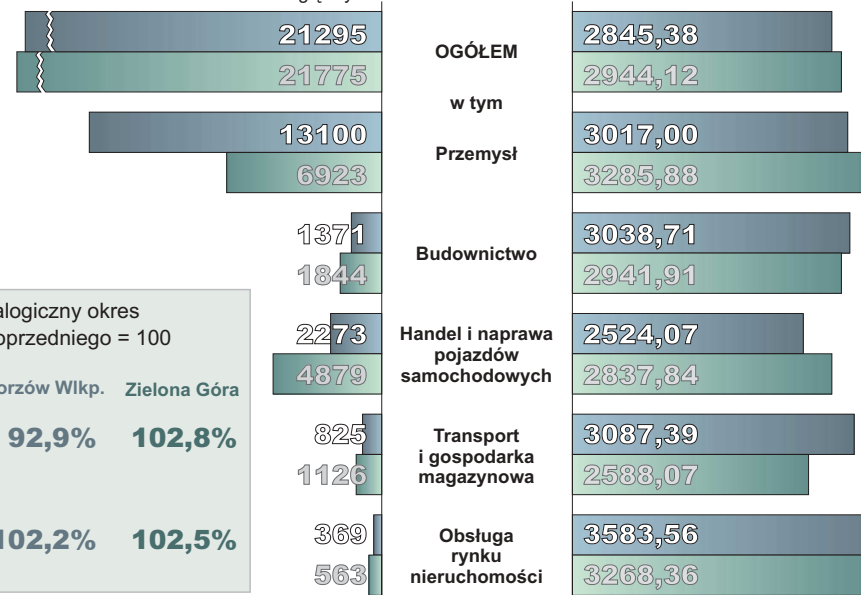

(stan w dniu 30 IX)

Gorzów Wlkp.
Ogółem - 17836

Zielona Góra
Ogółem - 15972

Stopa bezrobocia

(stan w dniu 30 IX)

Gorzów Wlkp. **8,1%**

Zielona Góra **7,8%**

Mieszkania oddane do użytkowania (w okresie I-IX)

Gorzów Wlkp.	Zielona Góra	
289	335	Mieszkania oddane do użytkowania
65	75	w tym budownictwo indywidualne
78,3	76,2	Powierzchnia użytkowa 1 mieszkania w m ²
145,2	149,7	w tym budownictwo indywidualne

Produkcja sprzedana budownictwa^a

(analogiczny okres roku poprzedniego = 100)

Bezrobotni zarejestrowani (stan w dniu 30 IX)

	Ogółem	W tym kobiety	Na 1 ofertę pracy
Gorzów Wlkp.	4606	2506	37
Zielona Góra	4645	2430	10

Przeciętne miesięczne zatrudnienie^a

w wartościach bezwzględnych

Przeciętne miesięczne wynagrodzenie brutto^a

w zł

Analogiczny okres roku poprzedniego = 100

	Gorzów Wlkp.	Zielona Góra
Przeciętne miesięczne zatrudnienie	92,9%	102,8%
Przeciętne miesięczne wynagrodzenie	102,2%	102,5%