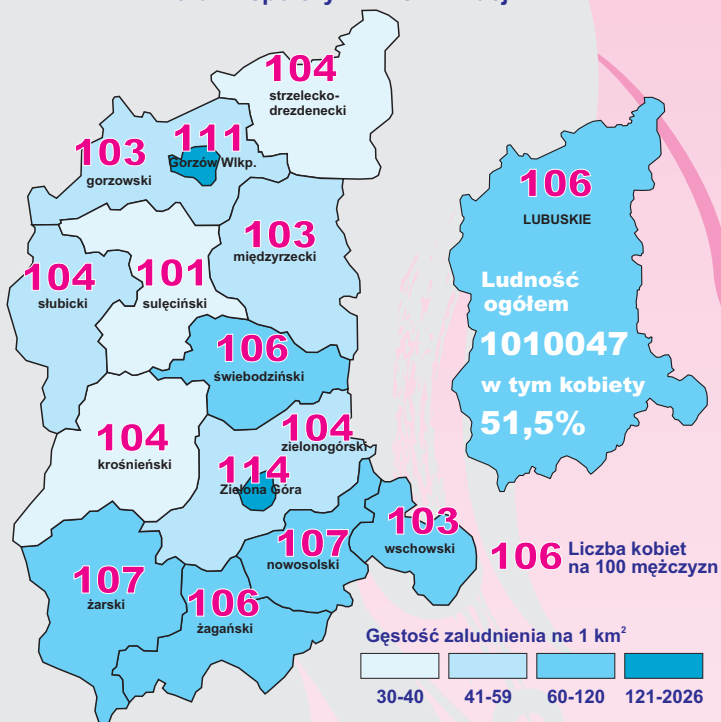

Urząd Statystyczny w Zielonej Górze
65-534 Zielona Góra, ul. Spokojna 1
www.stat.gov.pl/zg
tel. 68 32 23 112, fax 68 32 536 79

WOJEWÓDZTWO LUBUSKIE

Kobiety lubuskie w 2009 r.

Gęstość zaludnienia oraz współczynnik feminizacji

Struktura kobiet według ekonomicznych grup wieku

Płodność kobiet i współczynniki reprodukcji ludności

	OGÓŁEM	MIASTA	WIEŚ
Urodzenia żywe na 1000 kobiet w wieku 15 - 49 lat	44,9	43,8	46,8
Współczynnik dzietności ogólnej	1,4	1,4	1,5

Przeciętne trwanie życia

Małżeństwa, rozwody i separacje

Migracje wewnętrzne i zagraniczne

	OGÓŁEM	MIASTA	WIEŚ
Saldo migracji stałej	-473	-1475	1002
Saldo migracji zewnętrznej	-23	-29	6
W TYM KOBIETY			
Saldo migracji stałej	-448	-759	311
Saldo migracji zewnętrznej	-117	-81	-36

Rozwody według orzeczenia o winie

	1968
ROZWODY OGÓŁEM	1968
Orzeczenie o winie:	
męża	365
żony	71
obu stron	119
Bez orzeczenia o winie	1413

Lubuski Ośrodek Badań Regionalnych
Kierownik - tel. 68 3223 192,
Informatorium statystyczne - 68 3223 119, 68 3223 128, 68 3223 147
Analizy statystyczne - tel. 68 3223 193, 68 3223 190
Skład i opracowanie graficzne - tel. 68 3223 166