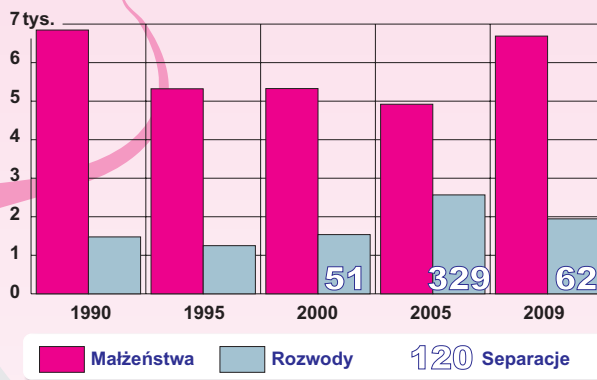

Urząd Statystyczny w Zielonej Górze
65-534 Zielona Góra, ul. Spokojna 1
www.stat.gov.pl/zg
tel. 68 32 23 112, fax 68 32 536 79

WOJEWÓDZTWO LUBUSKIE

Kobiety lubuskie w 2009 r.

Gęstość zaludnienia oraz współczynnik feminizacji

Struktura kobiet według ekonomicznych grup wieku

Płodność kobiet i współczynniki reprodukcji ludności

	OGÓŁEM	MIASTA	WIEŚ
Urodzenia żywe na 1000 kobiet w wieku 15 - 49 lat	44,9	43,8	46,8
Współczynnik dzietności ogólnej	1,4	1,4	1,5

Przeciętne trwanie życia

Małżeństwa, rozwody i separacje

Migracje wewnętrzne i zagraniczne

	OGÓŁEM	MIASTA	WIEŚ
Saldo migracji stałej	-473	-1475	1002
Saldo migracji zewnętrznej	-23	-29	6
W TYM KOBIETY			
Saldo migracji stałej	-448	-759	311
Saldo migracji zewnętrznej	-117	-81	-36

Rozwody według orzeczenia o winie

	1968
ROZWODY OGÓŁEM	1968
Orzeczenie o winie:	
męża	365
żony	71
obu stron	119
Bez orzeczenia o winie	1413

Lubuski Ośrodek Badań Regionalnych
Kierownik - tel. 68 3223 192,
Informatorium statystyczne - 68 3223 119, 68 3223 128, 68 3223 147
Analizy statystyczne - tel. 68 3223 193, 68 3223 190
Skład i opracowanie graficzne - tel. 68 3223 166