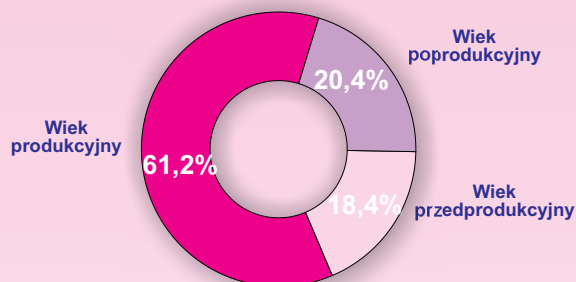

Urząd Statystyczny w Zielonej Górze
65-534 Zielona Góra, ul. Spokojna 1
www.stat.gov.pl/zg
tel. 68 32 23 112, fax 68 32 536 79

WOJEWÓDZTWO LUBUSKIE

Kobiety lubuskie w 2009 r.

Gęstość zaludnienia oraz współczynnik feminizacji

Struktura kobiet według ekonomicznych grup wieku

Płodność kobiet i współczynniki reprodukcji ludności

	OGÓŁEM	MIASTA	WIEŚ
Urodzenia żywe na 1000 kobiet w wieku 15 - 49 lat	44,9	43,8	46,8
Współczynnik dzietności ogólnej	1,4	1,4	1,5