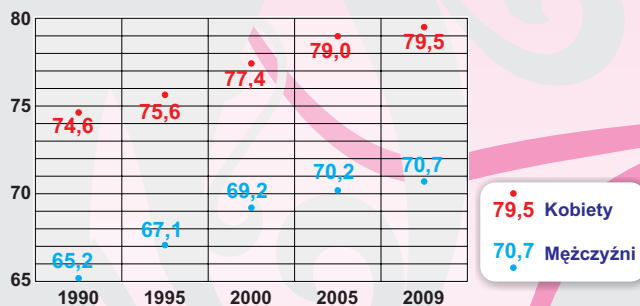

Przeciętne trwanie życia

Migracje wewnętrzne i zagraniczne