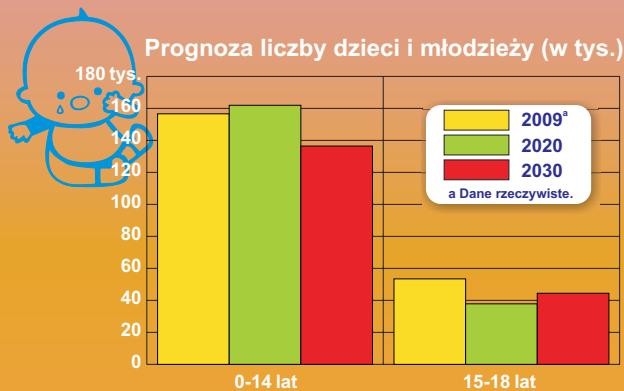

### Najmłodszy Lubuszanie w 2009 r.

#### DZIECI I MŁODZIEŻ W LICZBACH:

**210041**

dzieci i młodzież w wieku 0-18 lat (20,8% populacji)

**132**

dzieci na 100 osób w wieku 65 lat i więcej

**105**

liczba chłopców na 100 dziewczynek (wśród noworodków)

**2065**

dzieci w żłobkach (stan w ciągu roku)

**252**

dzieci w wieku 6 lat i mniej w szkołach podstawowych

**211**

uczniowie cudzoziemcy w szkołach podstawowych

**4765**

porady udzielone dzieciom i młodzieży do lat 18 w podstawowej opiece zdrowotnej na 1000 osób w wieku 0-18 lat

#### Dzieci w placówkach wychowania przedszkolnego według powiatów