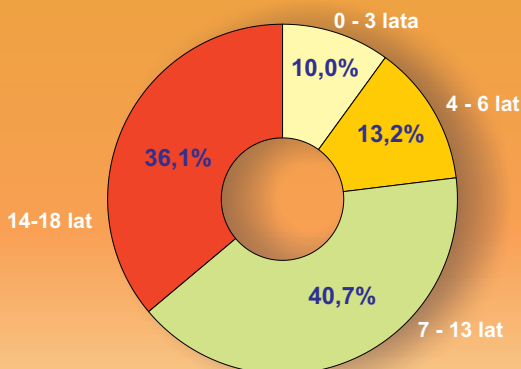

Dzieci i młodzież do 18 roku życia w rodzinach zastępczych według grup wieku Stan w dniu 31 XII

Liczba uczniów przypadająca na 1 komputer przeznaczony do użytku uczniów w roku szkolnym 2009/2010

OGÓŁEM	MIASTA	WIEŚ
11	15	7
12	15	8
15	18	10
16	18	10

Komputery w szkołach podstawowych ogółem
w tym z dostępem do Internetu
Komputery w gimnazjach ogółem
w tym z dostępem do Internetu

Lubuski Ośrodek Badań Regionalnych
Kierownik - tel. 68 3223 192,
Informatorium statystyczne - 68 3223 119, 68 3223 128, 68 3223 147
Analizy statystyczne - tel. 68 3223 193, 68 3223 190
Skład i opracowanie graficzne - tel. 68 3223 166