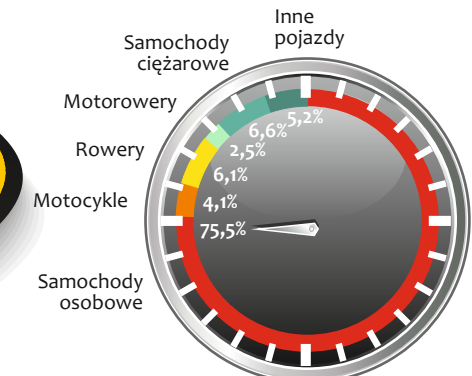

Światowy Dzień Pamięci o Ofiarach Wypadków Drogowych

Województwo Lubuskie w liczbach w 2015 r.

WYPADKI DROGOWE WEDŁUG WAŻNIEJSZYCH PRZYCZYN

STRUKTURA WYPADKÓW DROGOWYCH WEDŁUG POJAZDÓW SPRAWCÓW

WYPADKI DROGOWE - LOKATA WOJEWÓDZTWA NA TLE POZOSTAŁYCH WOJEWÓDZTW

UWAGA: Najmniejsza wartość została oznaczona jako lokata 1, natomiast - największa jako ostatnia lokata spośród zestawionych jednostek

OFIARY WYPADKÓW DROGOWYCH

WYPADKI DROGOWE Z UDZIAŁEM NIETRZEŻWYCH UŻYTKOWNIKÓW DRÓG

ŚWIATOWY DZIEŃ PAMIĘCI O OFIARACH WYPADKÓW DROGOWYCH, który przypada 20 listopada 2016 r.

ma być wyrazem pamięci o wszystkich poszkodowanych na drogach oraz o ich najbliższych, a zarazem okazją by zwrócić uwagę kierowców na konieczność bezpiecznej i ostrożnej jazdy.