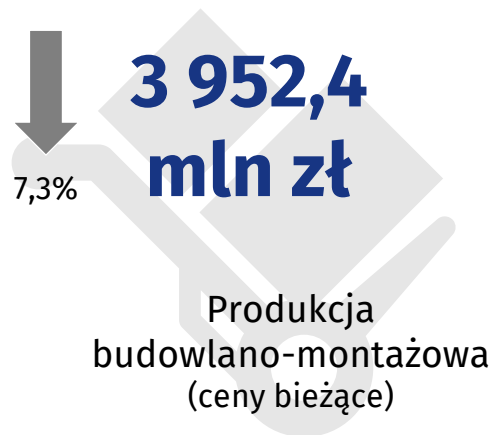

ROCZNIK STATYSTYCZNY WOJEWÓDZTWA LUBUSKIEGO PODSUMOWANIE ROKU 2016

100lat
GUS

Urząd Statystyczny
w Zielonej Górze

Ul. Spokojna 1
65-954 Zielona Góra
Tel. 68 3223 112

@ZielonaGoraSTAT

ZIELONAGORA.STAT.GOV.PL