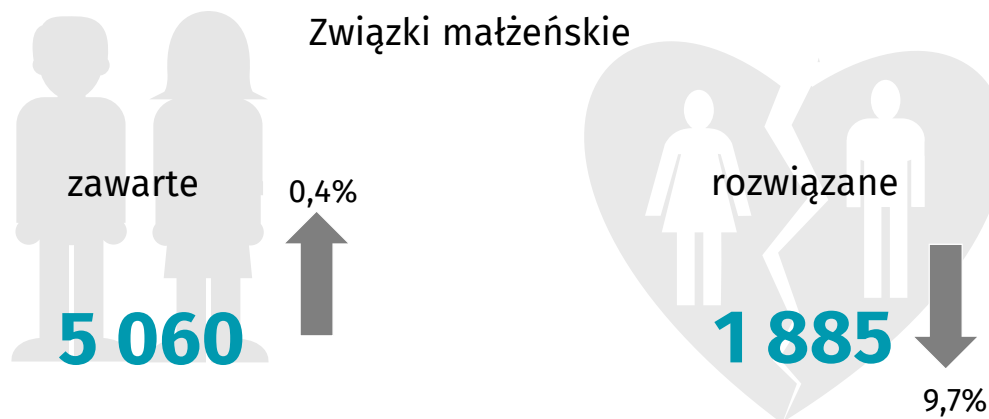

ROCZNIK STATYSTYCZNY WOJEWÓDZTWA LUBUSKIEGO PODSUMOWANIE ROKU 2016

100lat
GUS

Urząd Statystyczny
w Zielonej Górze

Ul. Spokojna 1
65-954 Zielona Góra
Tel. 68 3223 112

@ZielonaGoraSTAT

ZIELONAGORA.STAT.GOV.PL

Aktywność ekonomiczna ludności

Bezrobocie rejestrowane Stan w dniu 31 XII

^a Według faktycznego miejsca pracy i rodzaju działalności. Stan w dniu 31 XII.

Publikacje dostępne w Informatorium Statystycznym