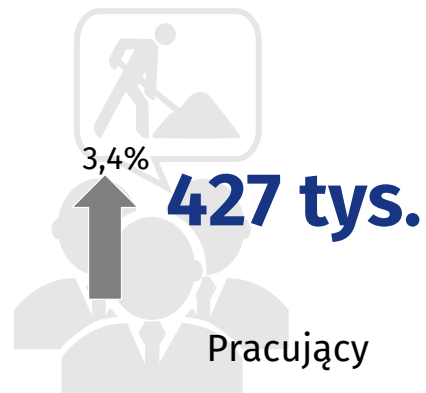

Aktywność ekonomiczna ludności