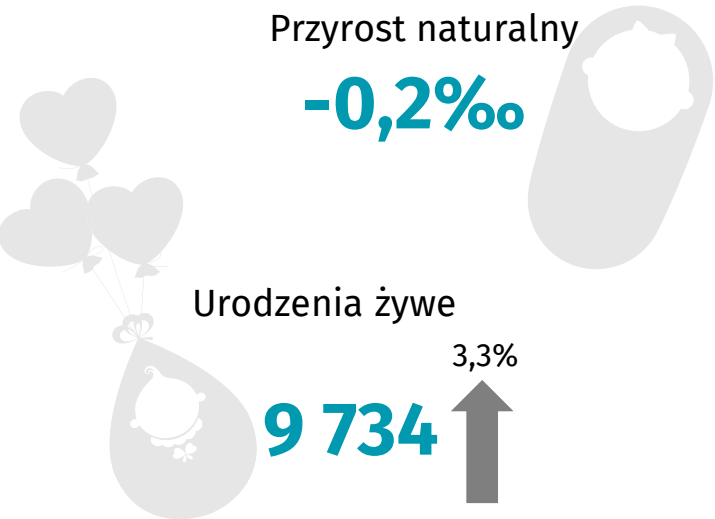

ROCZNIK STATYSTYCZNY WOJEWÓDZTWA LUBUSKIEGO PODSUMOWANIE ROKU 2016

100lat
GUS

Urząd Statystyczny
w Zielonej Górze

Ul. Spokojna 1
65-954 Zielona Góra
Tel. 68 3223 112

@ZielonaGoraSTAT

ZIELONAGORA.STAT.GOV.PL

Aktywność ekonomiczna ludności

Bezrobocie rejestrowane Stan w dniu 31 XII

^a Według faktycznego miejsca pracy i rodzaju działalności. Stan w dniu 31 XII.

Publikacje dostępne w Informatorium Statystycznym