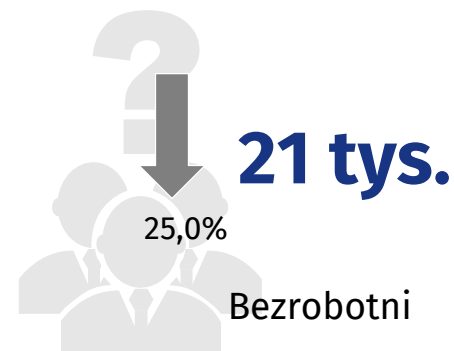

Aktywność ekonomiczna ludności