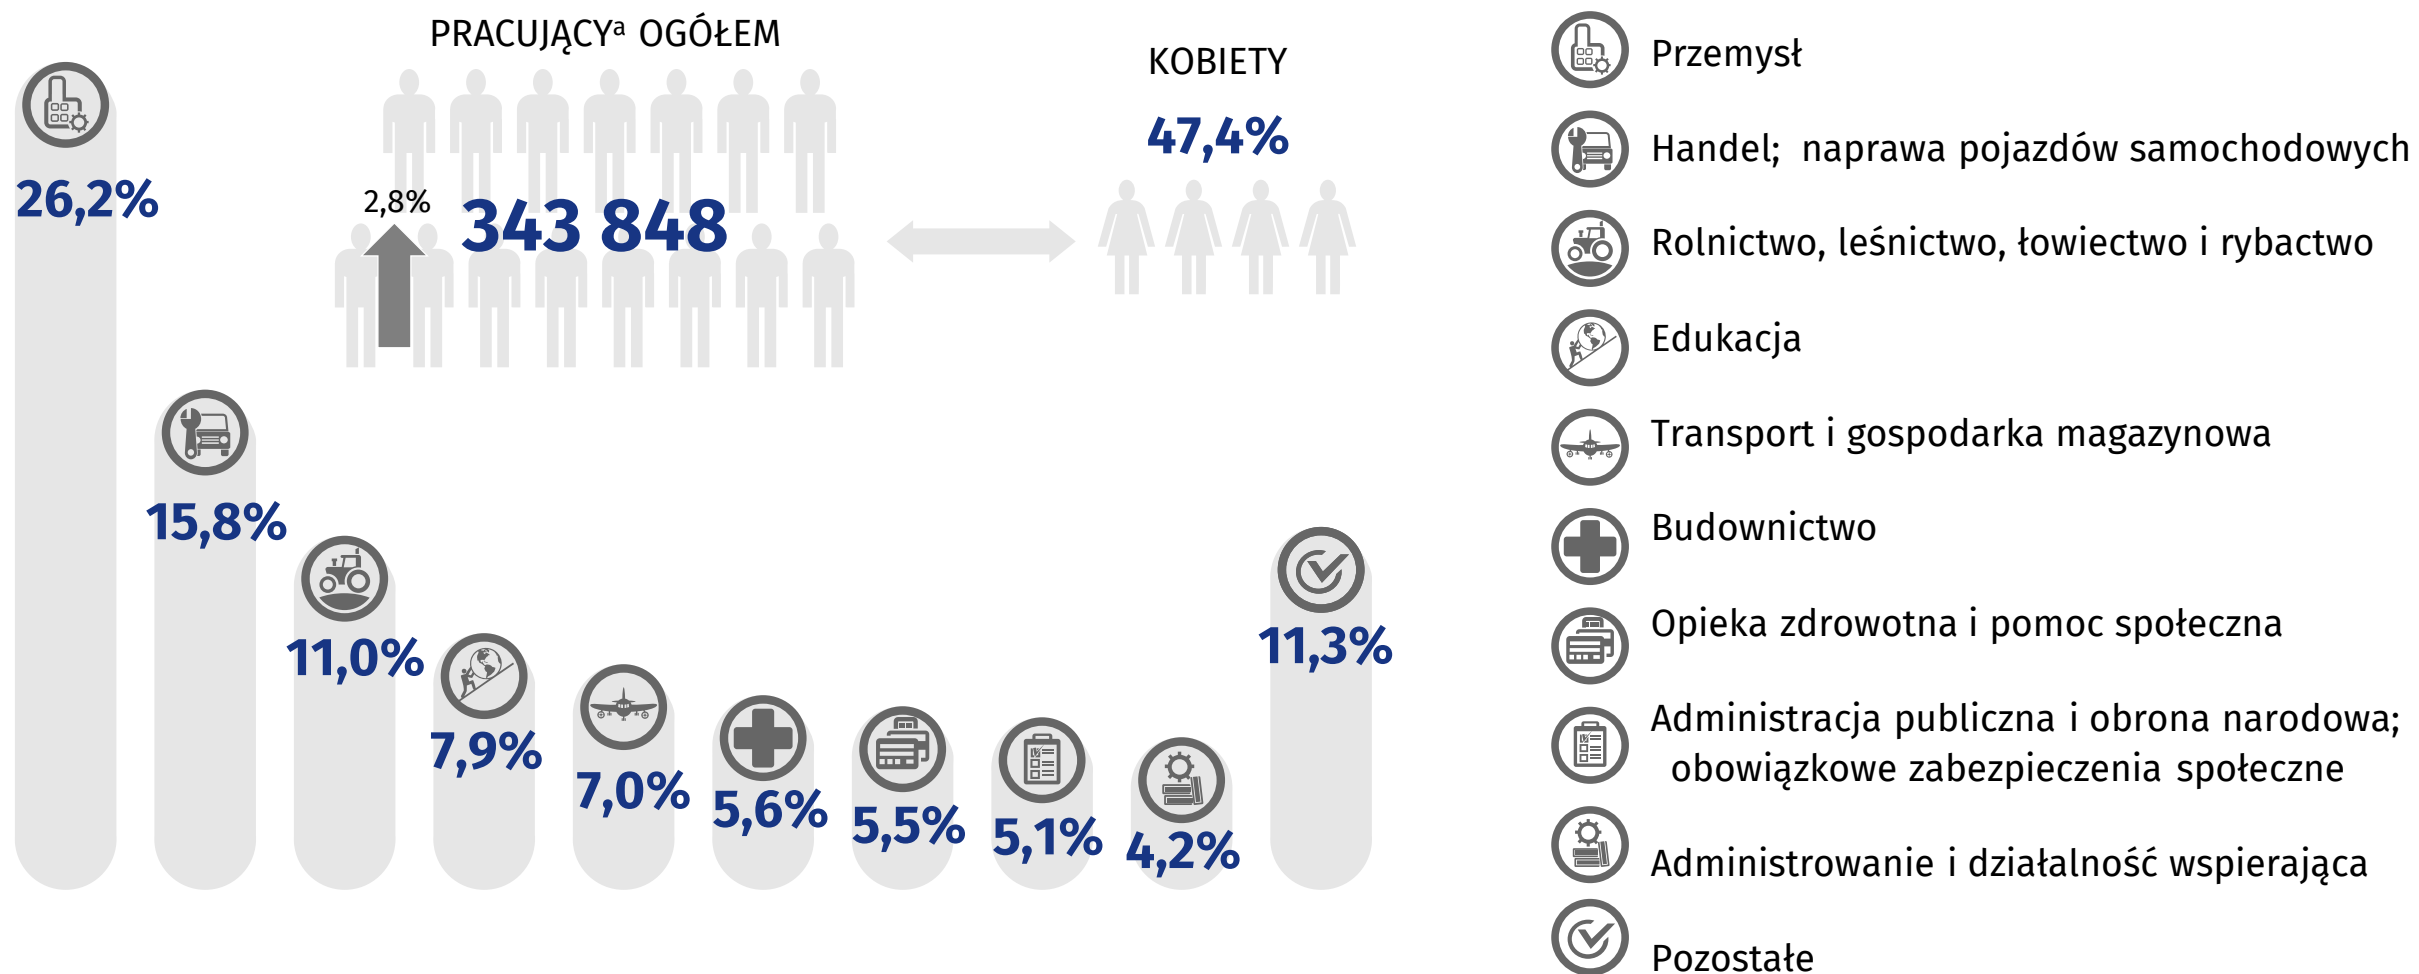

ROCZNIK STATYSTYCZNY WOJEWÓDZTWA LUBUSKIEGO PODSUMOWANIE ROKU 2016

100lat
GUS

Urząd Statystyczny
w Zielonej Górze

Ul. Spokojna 1
65-954 Zielona Góra
Tel. 68 3223 112

@ZielonaGoraSTAT

ZIELONAGORA.STAT.GOV.PL

Aktywność ekonomiczna ludności

Bezrobocie rejestrowane Stan w dniu 31 XII

^a Według faktycznego miejsca pracy i rodzaju działalności. Stan w dniu 31 XII.

Publikacje dostępne w Informatorium Statystycznym