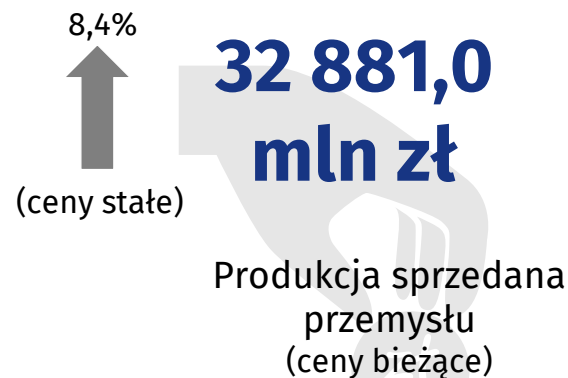

ROCZNIK STATYSTYCZNY WOJEWÓDZTWA LUBUSKIEGO PODSUMOWANIE ROKU 2016

100lat
GUS

Urząd Statystyczny
w Zielonej Górze

Ul. Spokojna 1
65-954 Zielona Góra
Tel. 68 3223 112

@ZielonaGoraSTAT

ZIELONAGORA.STAT.GOV.PL

Aktywność ekonomiczna ludności

Bezrobocie rejestrowane Stan w dniu 31 XII

^a Według faktycznego miejsca pracy i rodzaju działalności. Stan w dniu 31 XII.

Publikacje dostępne w Informatorium Statystycznym