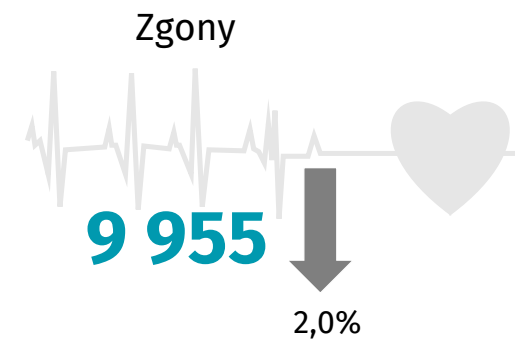

ROCZNIK STATYSTYCZNY WOJEWÓDZTWA LUBUSKIEGO PODSUMOWANIE ROKU 2016

100lat
GUS

Urząd Statystyczny
w Zielonej Górze

Ul. Spokojna 1
65-954 Zielona Góra
Tel. 68 3223 112

@ZielonaGoraSTAT

ZIELONAGORA.STAT.GOV.PL

Aktywność ekonomiczna ludności

Bezrobocie rejestrowane Stan w dniu 31 XII

^a Według faktycznego miejsca pracy i rodzaju działalności. Stan w dniu 31 XII.

Publikacje dostępne w Informatorium Statystycznym