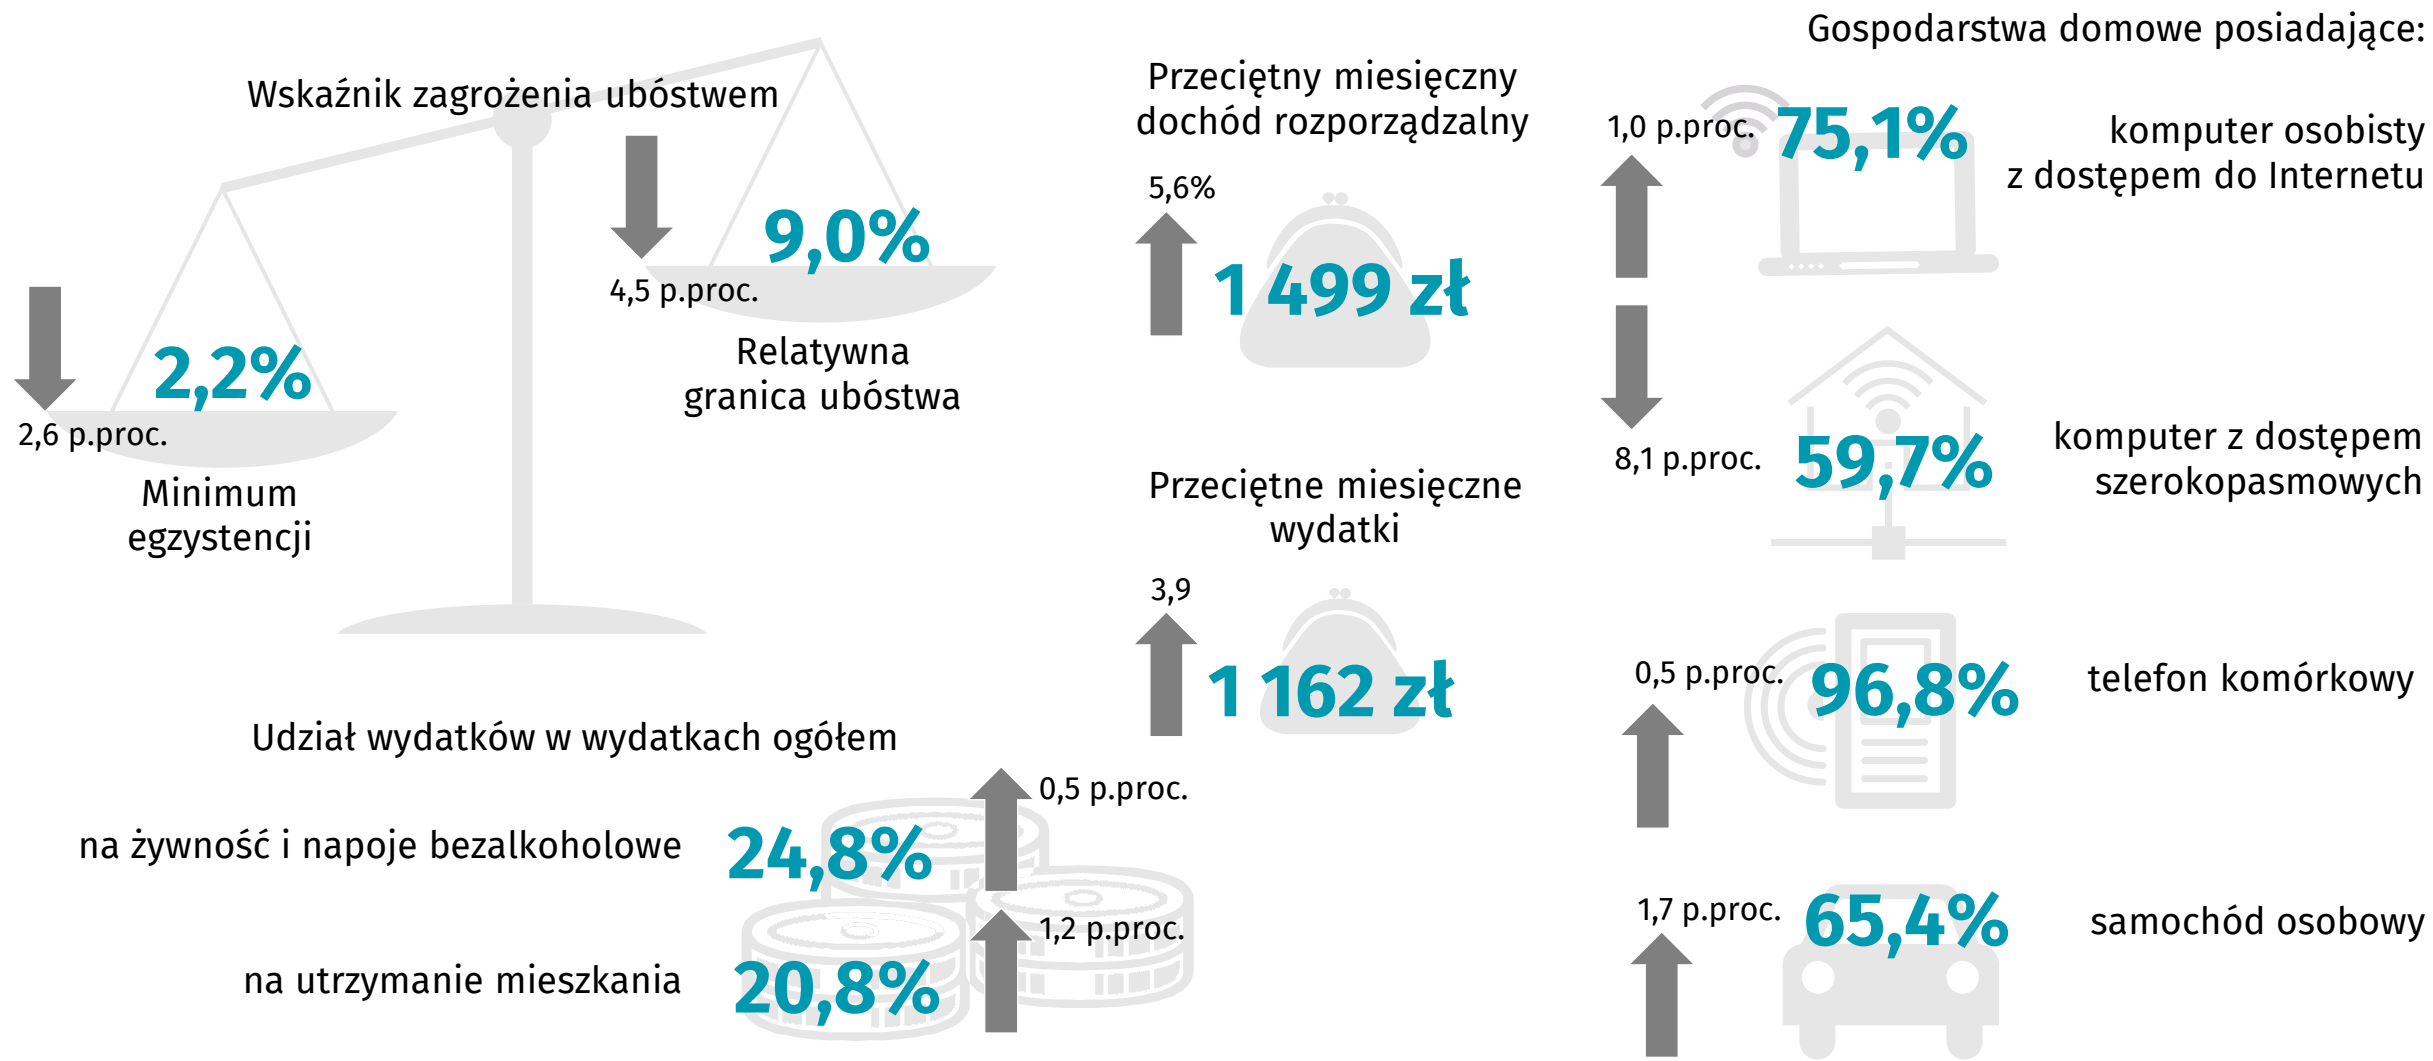

ROCZNIK STATYSTYCZNY WOJEWÓDZTWA LUBUSKIEGO PODSUMOWANIE ROKU 2016

100lat
GUS

Urząd Statystyczny
w Zielonej Górze

Ul. Spokojna 1
65-954 Zielona Góra
Tel. 68 3223 112

@ZielonaGoraSTAT

ZIELONAGORA.STAT.GOV.PL

Aktywność ekonomiczna ludności

Bezrobocie rejestrowane Stan w dniu 31 XII

^a Według faktycznego miejsca pracy i rodzaju działalności. Stan w dniu 31 XII.

Publikacje dostępne w Informatorium Statystycznym