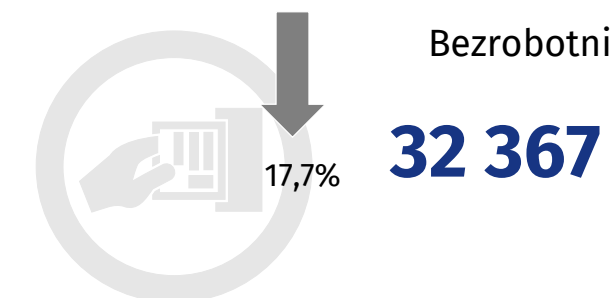

ROCZNIK STATYSTYCZNY WOJEWÓDZTWA LUBUSKIEGO PODSUMOWANIE ROKU 2016

100lat
GUS

Urząd Statystyczny
w Zielonej Górze

Ul. Spokojna 1
65-954 Zielona Góra
Tel. 68 3223 112

@ZielonaGoraSTAT

ZIELONAGORA.STAT.GOV.PL

Aktywność ekonomiczna ludności

Bezrobocie rejestrowane Stan w dniu 31 XII

^a Według faktycznego miejsca pracy i rodzaju działalności. Stan w dniu 31 XII.

Publikacje dostępne w Informatorium Statystycznym