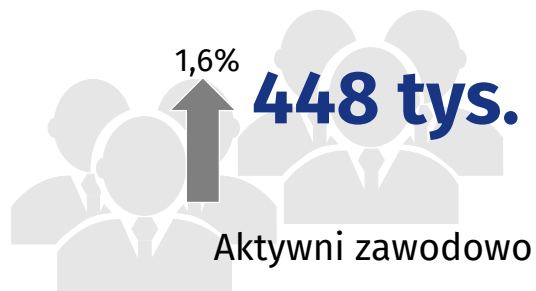

Aktywność ekonomiczna ludności