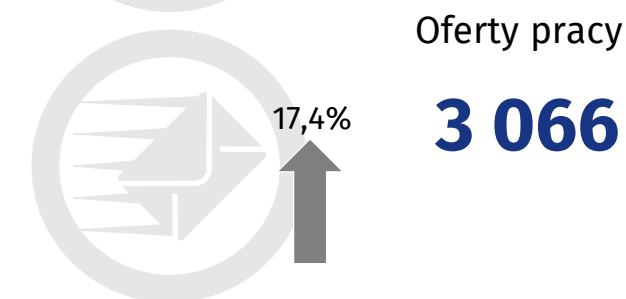

ROCZNIK STATYSTYCZNY WOJEWÓDZTWA LUBUSKIEGO PODSUMOWANIE ROKU 2016

100lat
GUS

Urząd Statystyczny
w Zielonej Górze

Ul. Spokojna 1
65-954 Zielona Góra
Tel. 68 3223 112

@ZielonaGoraSTAT

ZIELONAGORA.STAT.GOV.PL

Aktywność ekonomiczna ludności

Bezrobocie rejestrowane Stan w dniu 31 XII

^a Według faktycznego miejsca pracy i rodzaju działalności. Stan w dniu 31 XII.

Publikacje dostępne w Informatorium Statystycznym