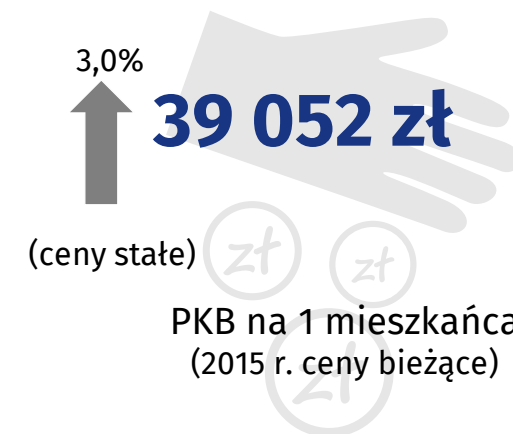

ROCZNIK STATYSTYCZNY WOJEWÓDZTWA LUBUSKIEGO PODSUMOWANIE ROKU 2016

100lat
GUS

Urząd Statystyczny
w Zielonej Górze

Ul. Spokojna 1
65-954 Zielona Góra
Tel. 68 3223 112

@ZielonaGoraSTAT

ZIELONAGORA.STAT.GOV.PL