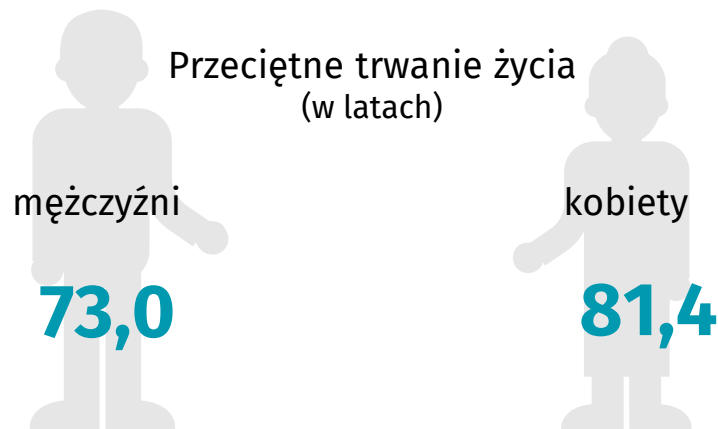

ROCZNIK STATYSTYCZNY WOJEWÓDZTWA LUBUSKIEGO PODSUMOWANIE ROKU 2016

100lat
GUS

Urząd Statystyczny
w Zielonej Górze

Ul. Spokojna 1
65-954 Zielona Góra
Tel. 68 3223 112

@ZielonaGoraSTAT

ZIELONAGORA.STAT.GOV.PL

Aktywność ekonomiczna ludności

Bezrobocie rejestrowane Stan w dniu 31 XII

^a Według faktycznego miejsca pracy i rodzaju działalności. Stan w dniu 31 XII.

Publikacje dostępne w Informatorium Statystycznym