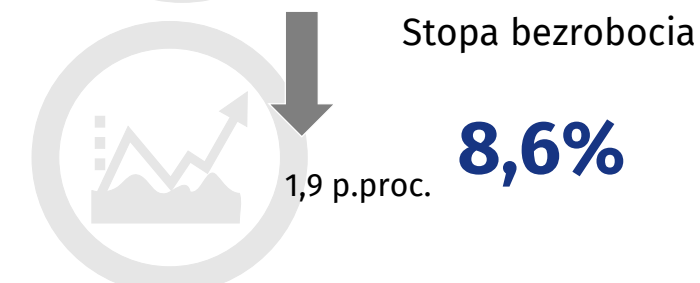

Bezrobocie rejestrowane Stan w dniu 31 XII