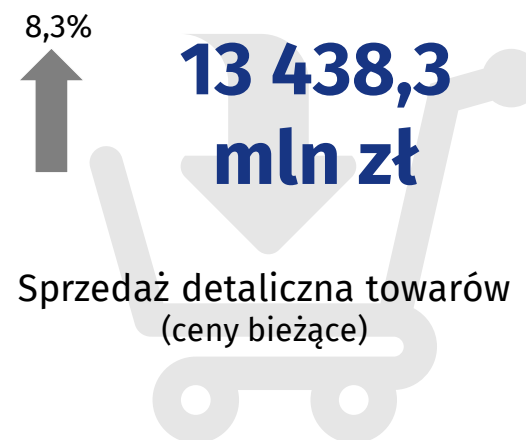

ROCZNIK STATYSTYCZNY WOJEWÓDZTWA LUBUSKIEGO PODSUMOWANIE ROKU 2016

100lat
GUS

Urząd Statystyczny
w Zielonej Górze

Ul. Spokojna 1
65-954 Zielona Góra
Tel. 68 3223 112

@ZielonaGoraSTAT

ZIELONAGORA.STAT.GOV.PL