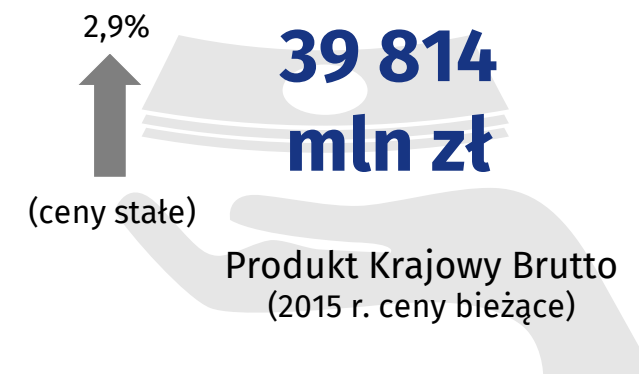

ROCZNIK STATYSTYCZNY WOJEWÓDZTWA LUBUSKIEGO PODSUMOWANIE ROKU 2016

100lat
GUS

Urząd Statystyczny
w Zielonej Górze

Ul. Spokojna 1
65-954 Zielona Góra
Tel. 68 3223 112

@ZielonaGoraSTAT

ZIELONAGORA.STAT.GOV.PL