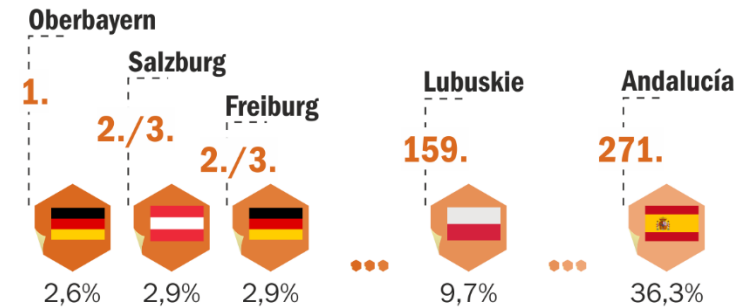

Współczynnik aktywności zawodowej osób w wieku 15 lat i więcej

Wskaźnik zatrudnienia osób w wieku 15-64 lata

Stopa bezrobocia

10 LAT

WOJEWÓDZTWA LUBUSKIEGO

W UNII EUROPEJSKIEJ

2004 - 2014

Lubuski Ośrodek Badań Regionalnych
tel. 68 3223 192, 68 3223 119

Źródło: EUROSTAT, według regionów NUTS 2

Współczynnik aktywności zawodowej osób w wieku 15 lat i więcej

Wskaźnik zatrudnienia osób w wieku 15-64 lata

Stopa bezrobocia

Współczynnik dzietności

Przeciętne trwanie życia kobiet