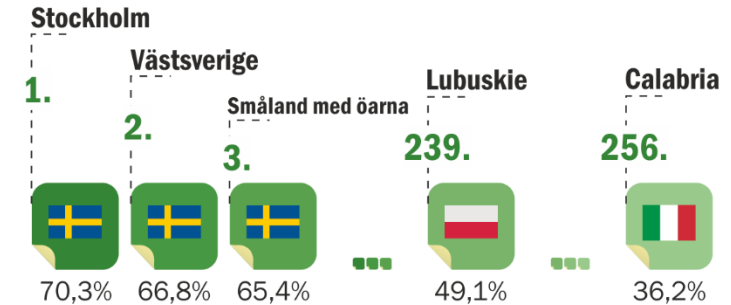

Współczynnik aktywności zawodowej osób w wieku 15 lat i więcej

Wskaźnik zatrudnienia osób w wieku 15-64 lata

Stopa bezrobocia

10 LAT

WOJEWÓDZTWA LUBUSKIEGO

W UNII EUROPEJSKIEJ

2004 - 2014

Lubuski Ośrodek Badań Regionalnych
tel. 68 3223 192, 68 3223 119

Źródło: EUROSTAT, według regionów NUTS 2

Współczynnik aktywności zawodowej osób w wieku 15 lat i więcej

Wskaźnik zatrudnienia osób w wieku 15-64 lata

Stopa bezrobocia

Współczynnik dzietności

Przeciętne trwanie życia kobiet