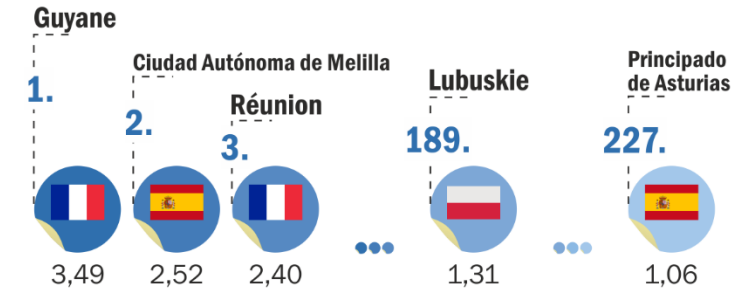

Źródło: EUROSTAT, według regionów NUTS 2

Współczynnik aktywności zawodowej osób w wieku 15 lat i więcej

Wskaźnik zatrudnienia osób w wieku 15-64 lata

Stopa bezrobocia

Współczynnik dzietności

Przeciętne trwanie życia kobiet

Przeciętne trwanie życia mężczyzn

10 LAT

WOJEWÓDZTWA LUBUSKIEGO

W UNII EUROPEJSKIEJ

2004 - 2014

Lubuski Ośrodek Badań Regionalnych
tel. 68 3223 192, 68 3223 119

Źródło: EUROSTAT, według regionów NUTS 2

Współczynnik dzietności^a

Przeciętne trwanie życia kobiet^a

Przeciętne trwanie życia mężczyzn^a

a) Bez regionów NUTS 2 Wielkiej Brytanii