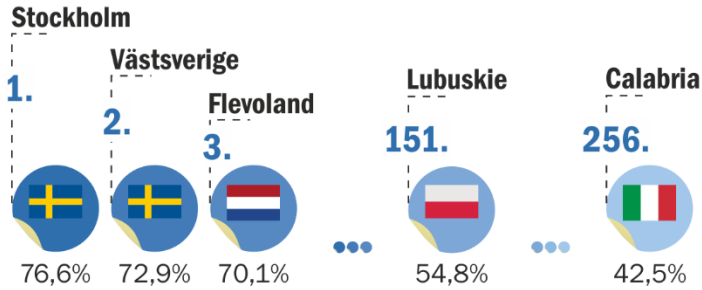

Współczynnik aktywności zawodowej osób w wieku 15 lat i więcej

Wskaźnik zatrudnienia osób w wieku 15-64 lata

Stopa bezrobocia

10 LAT

WOJEWÓDZTWA LUBUSKIEGO

W UNII EUROPEJSKIEJ

2004 - 2014

Lubuski Ośrodek Badań Regionalnych
tel. 68 3223 192, 68 3223 119

Źródło: EUROSTAT, według regionów NUTS 2

Współczynnik aktywności zawodowej osób w wieku 15 lat i więcej

Wskaźnik zatrudnienia osób w wieku 15-64 lata

Stopa bezrobocia

Współczynnik dzietności

Przeciętne trwanie życia kobiet