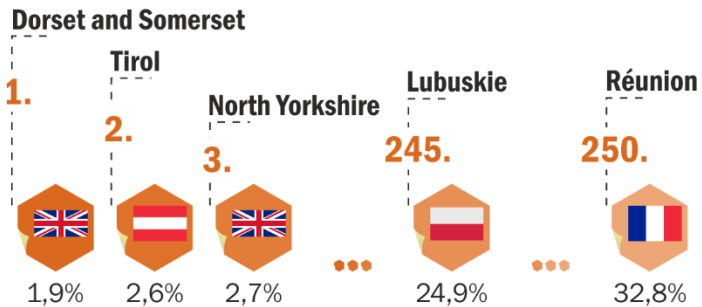

Współczynnik aktywności zawodowej osób w wieku 15 lat i więcej

Wskaźnik zatrudnienia osób w wieku 15-64 lata

Stopa bezrobocia

10 LAT

WOJEWÓDZTWA LUBUSKIEGO

W UNII EUROPEJSKIEJ

2004 - 2014

Lubuski Ośrodek Badań Regionalnych
tel. 68 3223 192, 68 3223 119

Źródło: EUROSTAT, według regionów NUTS 2

Współczynnik aktywności zawodowej osób w wieku 15 lat i więcej

Wskaźnik zatrudnienia osób w wieku 15-64 lata

Stopa bezrobocia

Współczynnik dzietności

Przeciętne trwanie życia kobiet