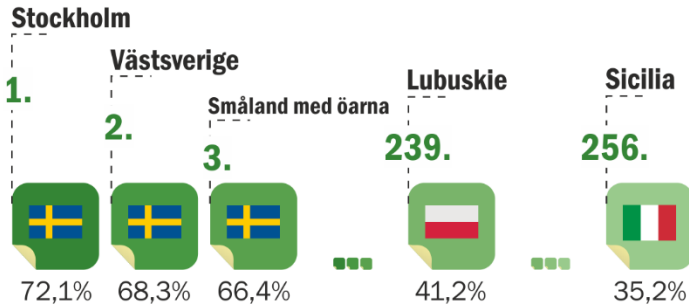

Współczynnik aktywności zawodowej osób w wieku 15 lat i więcej

Wskaźnik zatrudnienia osób w wieku 15-64 lata

Stopa bezrobocia

10 LAT

WOJEWÓDZTWA LUBUSKIEGO

W UNII EUROPEJSKIEJ

2004 - 2014

Lubuski Ośrodek Badań Regionalnych
tel. 68 3223 192, 68 3223 119

Źródło: EUROSTAT, według regionów NUTS 2

Współczynnik aktywności zawodowej osób w wieku 15 lat i więcej

Wskaźnik zatrudnienia osób w wieku 15-64 lata

Stopa bezrobocia

Współczynnik dzietności

Przeciętne trwanie życia kobiet