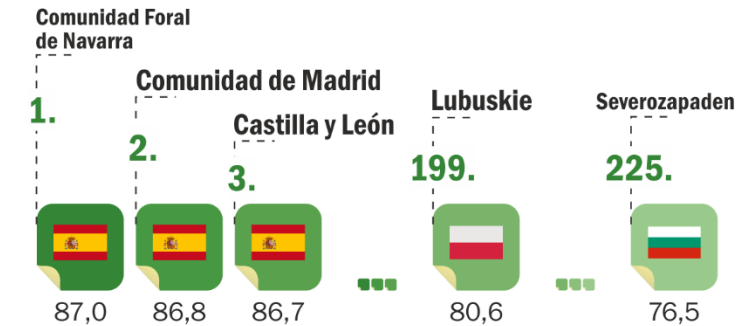

Źródło: EUROSTAT, według regionów NUTS 2

Współczynnik aktywności zawodowej osób w wieku 15 lat i więcej

Wskaźnik zatrudnienia osób w wieku 15-64 lata

Stopa bezrobocia

Współczynnik dzietności

Przeciętne trwanie życia kobiet

Przeciętne trwanie życia mężczyzn

10 LAT

WOJEWÓDZTWA LUBUSKIEGO

W UNII EUROPEJSKIEJ

2004 - 2014

Lubuski Ośrodek Badań Regionalnych
tel. 68 3223 192, 68 3223 119

Źródło: EUROSTAT, według regionów NUTS 2

Współczynnik dzietności^a

Przeciętne trwanie życia kobiet^a

Przeciętne trwanie życia mężczyzn^a

a) Bez regionów NUTS 2 Wielkiej Brytanii