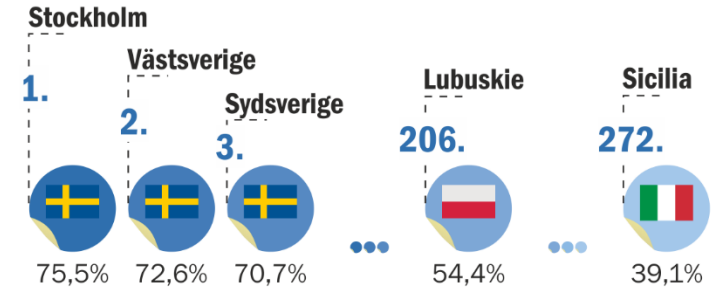

Współczynnik aktywności zawodowej osób w wieku 15 lat i więcej

Wskaźnik zatrudnienia osób w wieku 15-64 lata

Stopa bezrobocia

10 LAT

WOJEWÓDZTWA LUBUSKIEGO

W UNII EUROPEJSKIEJ

2004 - 2014

Lubuski Ośrodek Badań Regionalnych
tel. 68 3223 192, 68 3223 119

Źródło: EUROSTAT, według regionów NUTS 2

Współczynnik aktywności zawodowej osób w wieku 15 lat i więcej

Wskaźnik zatrudnienia osób w wieku 15-64 lata

Stopa bezrobocia

Współczynnik dzietności

Przeciętne trwanie życia kobiet