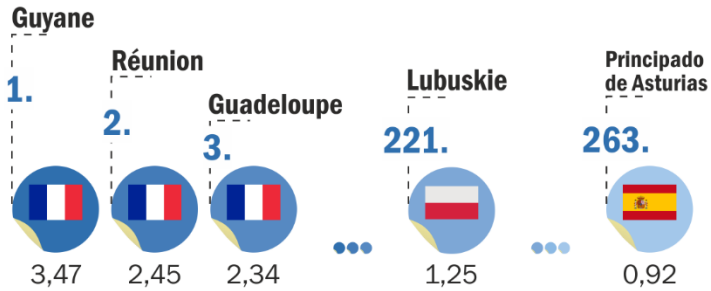

Współczynnik aktywności zawodowej osób w wieku 15 lat i więcej

Wskaźnik zatrudnienia osób w wieku 15-64 lata

Stopa bezrobocia

10 LAT

WOJEWÓDZTWA LUBUSKIEGO

W UNII EUROPEJSKIEJ

2004 - 2014

Lubuski Ośrodek Badań Regionalnych
tel. 68 3223 192, 68 3223 119

Źródło: EUROSTAT, według regionów NUTS 2

Współczynnik aktywności zawodowej osób w wieku 15 lat i więcej

Wskaźnik zatrudnienia osób w wieku 15-64 lata

Stopa bezrobocia

Współczynnik dzietności

Przeciętne trwanie życia kobiet