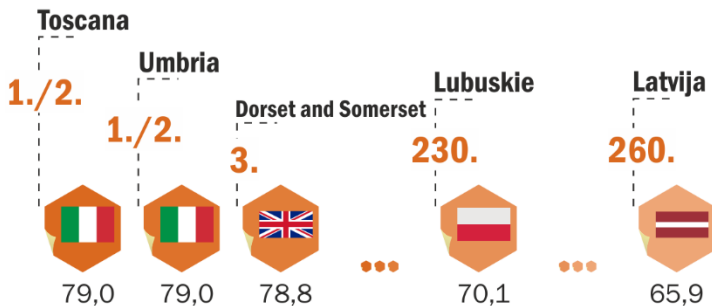

Współczynnik dzietności

Przeciętne trwanie życia kobiet

Przeciętne trwanie życia mężczyzn

10 LAT

WOJEWÓDZTWA LUBUSKIEGO

W UNII EUROPEJSKIEJ

2004 - 2014

Lubuski Ośrodek Badań Regionalnych
tel. 68 3223 192, 68 3223 119

Źródło: EUROSTAT, według regionów NUTS 2

Współczynnik dzietności^a

Przeciętne trwanie życia kobiet^a

Przeciętne trwanie życia mężczyzn^a

a) Bez regionów NUTS 2 Wielkiej Brytanii