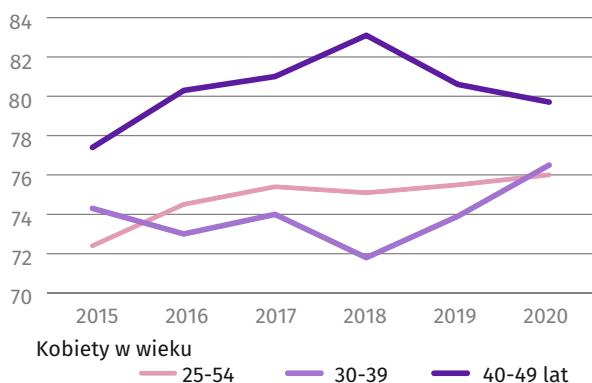

# DZIEŃ MATKI

26 maja - województwo lubuskie 2020

Mediana wieku matki  
rodzącej pierwsze dziecko

POLSKA **28,5 roku**

LUBUSKIE **27,5 roku**

Urodzenia  
matżeńskie

W % URODZEŃ OGÓŁEM

POLSKA **73,6%**

LUBUSKIE **57,9%**

Struktura urodzeń  
według płci noworodka

CHŁOPCY

POLSKA **51,3%**

LUBUSKIE **51,0%**

DZIEWCZYNKI

POLSKA **48,7%**

LUBUSKIE **49,0%**

Urodzenia według kolejności  
urodzenia dziecka

Struktura urodzeń według wieku matki

Wskaźnik zatrudnienia kobiet (według BAEL)

Kobiety aktywne  
zawodowo (według BAEL)

Żłobki  
stan w dniu 31 XII

Odsetek dzieci objętych  
opieką w żłobkach