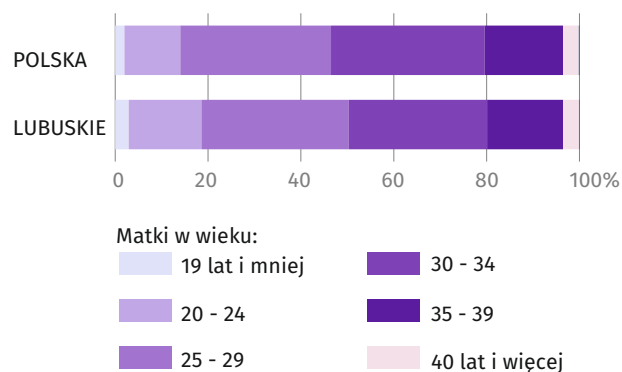

# DZIEŃ MATKI

26 maja - województwo lubuskie 2020

Mediana wieku matki  
rodzącej pierwsze dziecko

POLSKA **28,5 roku**

LUBUSKIE **27,5 roku**

Urodzenia  
matżeńskie

W % URODZEŃ OGÓŁEM

POLSKA **73,6%**

LUBUSKIE **57,9%**

Struktura urodzeń  
według płci noworodka

CHŁOPCY

POLSKA **51,3%**

LUBUSKIE **51,0%**

DZIEWCZYNKI

POLSKA **48,7%**

LUBUSKIE **49,0%**

Urodzenia według kolejności  
urodzenia dziecka

Struktura urodzeń według wieku matki

Wskaźnik zatrudnienia kobiet (według BAEL)

Kobiety aktywne  
zawodowo (według BAEL)

Żłobki  
stan w dniu 31 XII

Odsetek dzieci objętych  
opieką w żłobkach