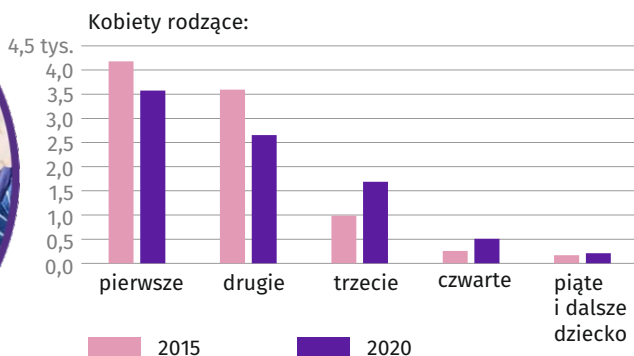

# DZIEŃ MATKI

26 maja - województwo lubuskie 2020

Mediana wieku matki  
rodzącej pierwsze dziecko

POLSKA **28,5 roku**

LUBUSKIE **27,5 roku**

Urodzenia  
matżeńskie

W % URODZEŃ OGÓŁEM

POLSKA **73,6%**

LUBUSKIE **57,9%**

Struktura urodzeń  
według płci noworodka

CHŁOPCY

POLSKA **51,3%**

LUBUSKIE **51,0%**

DZIEWCZYNKI

POLSKA **48,7%**

LUBUSKIE **49,0%**

Urodzenia według kolejności  
urodzenia dziecka

Struktura urodzeń według wieku matki

Wskaźnik zatrudnienia kobiet (według BAEL)

Kobiety aktywne  
zawodowo (według BAEL)

Żłobki  
stan w dniu 31 XII

Odsetek dzieci objętych  
opieką w żłobkach