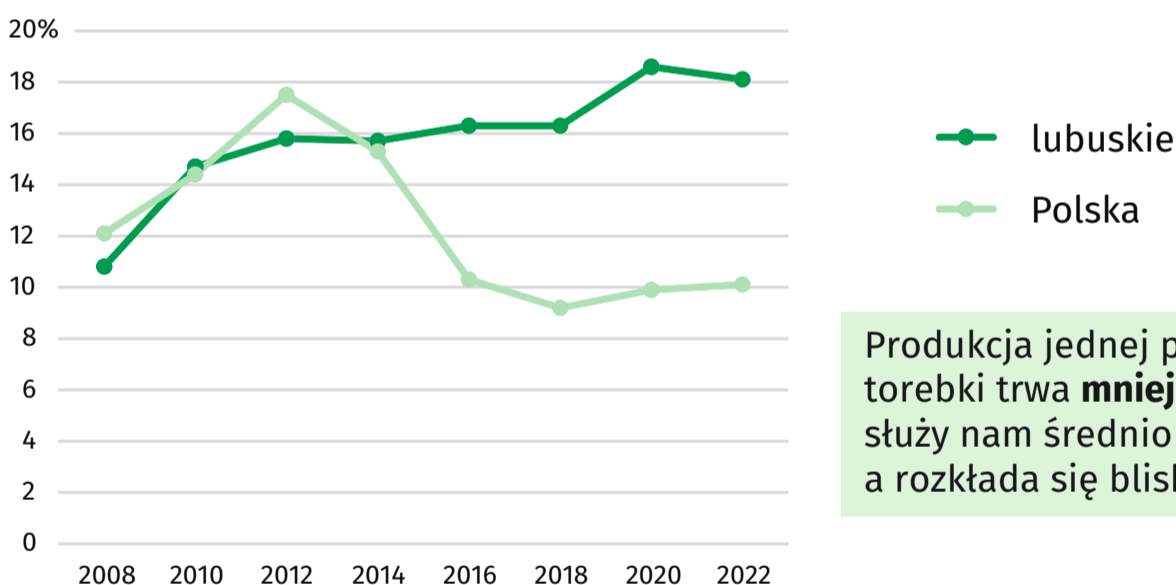

22.04

Światowy Dzień Ziemi

Planeta kontra tworzywa sztuczne
województwo lubuskie w 2022 r.

Tworzywa sztuczne na świecie^a

roczna produkcja
tworzyw sztucznych
na świecie

produkcja
tworzyw sztucznych
potroi się, jeżeli
nic się nie zmieni
w biznesie.

produkowanych
tworzyw sztucznych
ma krótki okres
przydatności
i wkrótce stanie
się **odpadami**.

^a Źródło: Program Narodów Zjednoczonych do spraw Rozwoju

Tworzywa sztuczne w ogólnej ilości odpadów zebranych selektywnie

Produkcja jednej plastikowej torebki trwa **mniej niż sekundę**, służy nam średnio przez **20 min.**, a rozkłada się blisko **400 lat**.^b

^b Źródło: Generalna Dyrekcja Ochrony Środowiska

Struktura zebranych odpadów komunalnych