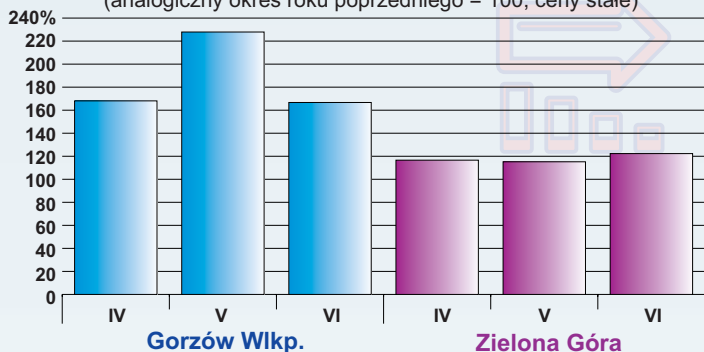

Urząd Statystyczny w Zielonej Górze
65-954 Zielona Góra, ul. Spokojna 1
www.stat.gov.pl/zg
tel. 68 32 23 112, fax 68 32 536 79

WOJEWÓDZTWO LUBUSKIE

Gorzów Wlkp. i Zielona Góra w I półroczu 2010 r.

Podmioty gospodarki narodowej zarejestrowane w rejestrze REGON
(stan w dniu 30 VI)

Produkcja sprzedana przemysłu^a

(analogiczny okres roku poprzedniego = 100; ceny stałe)

Przeciętne miesięczne zatrudnienie^a

Gorzów Wlkp.	Zielona Góra	OGÓŁEM
22023	20934	
w tym		
13320	6700	Przemysł
1146	2086	Budownictwo
2446	4754	Handel; naprawa pojazdów samochodowych
1320	1064	Transport i gospodarka magazynowa
401	557	Obsługa rynku nieruchomości