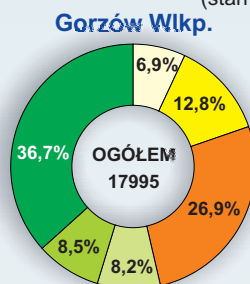

Urząd Statystyczny w Zielonej Górze
65-954 Zielona Góra, ul. Spokojna 1
www.stat.gov.pl/zg
tel. 68 32 23 112, fax 68 32 536 79

WOJEWÓDZTWO LUBUSKIE

Gorzów Wlkp. i Zielona Góra w I półroczu 2010 r.

Podmioty gospodarki narodowej zarejestrowane w rejestrze REGON
(stan w dniu 30 VI)

Produkcja sprzedana przemysłu^a

(analogiczny okres roku poprzedniego = 100; ceny stałe)

Przeciętne miesięczne zatrudnienie^a

Gorzów Wlkp.	Zielona Góra	OGÓŁEM
22023	20934	
w tym		
13320	6700	Przemysł
1146	2086	Budownictwo
2446	4754	Handel; naprawa pojazdów samochodowych
1320	1064	Transport i gospodarka magazynowa
401	557	Obsługa rynku nieruchomości