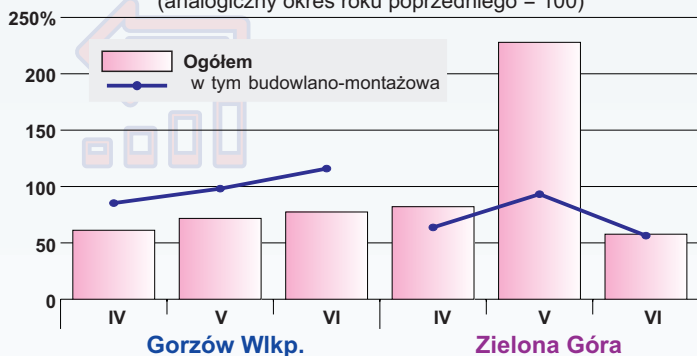

Produkcja sprzedana budownictwa^a

(analogiczny okres roku poprzedniego = 100)

Przeciętne miesięczne wynagrodzenie brutto^a

Gorzów Wlkp.	Zielona Góra	OGÓŁEM w zł
2761,30	3119,77	
w tym		
2968,99	3161,23	Przemysł
2817,95	2521,83	Budownictwo
2350,76	2676,89	Handel; naprawa pojazdów samochodowych
2738,62	2446,54	Transport i gospodarka magazynowa
3191,81	3177,86	Obsługa rynku nieruchomości

^a W sektorze przedsiębiorstw; dane wstępne.

Lubuski Ośrodek Badań Regionalnych
Kierownik - tel. 68 3223 192,
Informatorium statystyczne - 68 3223 119, 68 3223 128, 68 3223 147
Analizy statystyczne - tel. 68 3223 193, 68 3223 190
Skład i opracowanie graficzne - tel. 68 3223 166