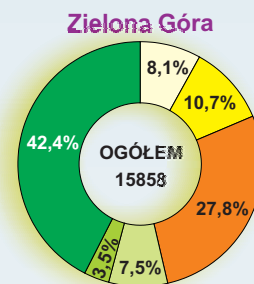

Urząd Statystyczny w Zielonej Górze
65-954 Zielona Góra, ul. Spokojna 1
www.stat.gov.pl/zg
tel. 68 32 23 112, fax 68 32 536 79

WOJEWÓDZTWO LUBUSKIE

Gorzów Wlkp. i Zielona Góra w I półroczu 2010 r.

Podmioty gospodarki narodowej zarejestrowane w rejestrze REGON
(stan w dniu 30 VI)

Produkcja sprzedana przemysłu^a

(analogiczny okres roku poprzedniego = 100; ceny stałe)

Przeciętne miesięczne zatrudnienie^a

Gorzów Wlkp.	Zielona Góra	OGÓŁEM
22023	20934	
w tym		
13320	6700	Przemysł
1146	2086	Budownictwo
2446	4754	Handel; naprawa pojazdów samochodowych
1320	1064	Transport i gospodarka magazynowa
401	557	Obsługa rynku nieruchomości