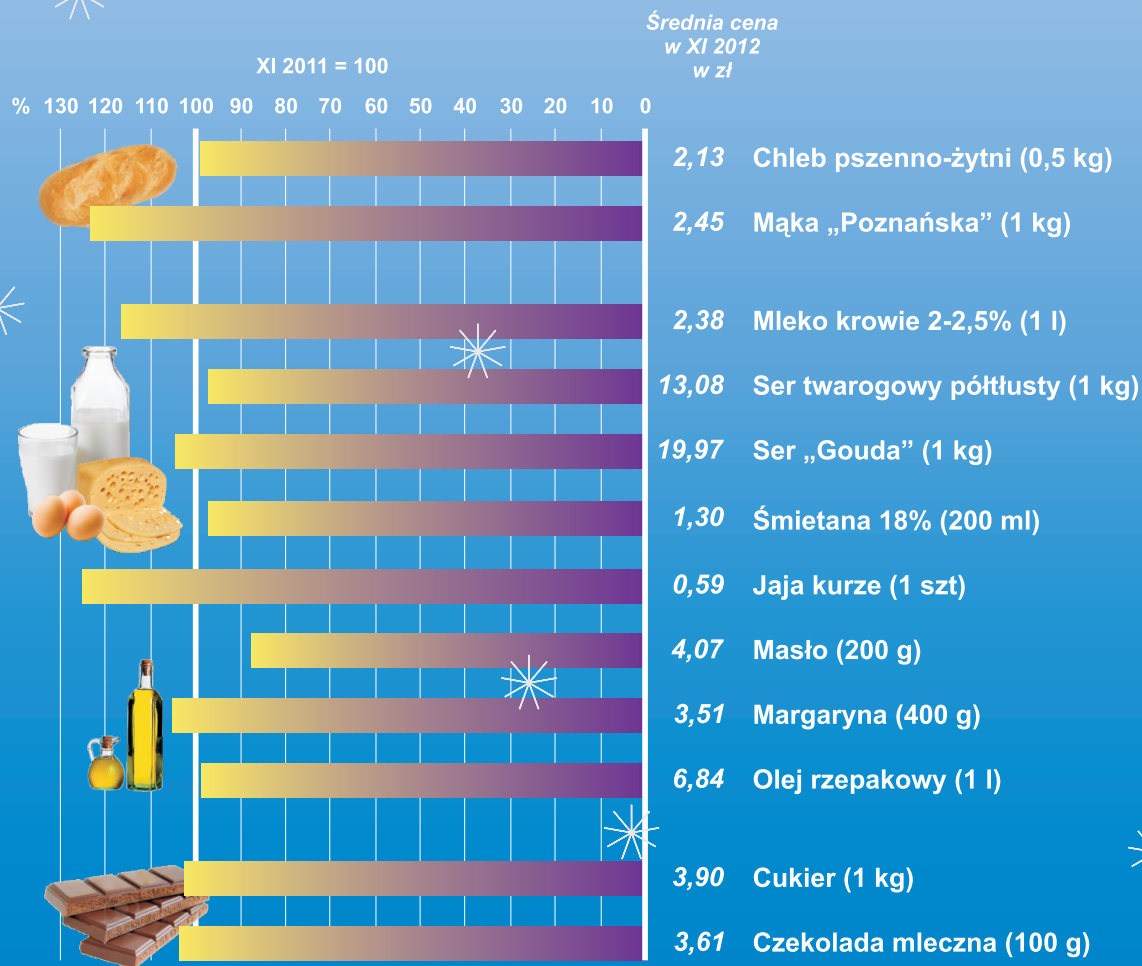

BOŻE NARODZENIE 2012

CENY DETALICZNE WYBRANYCH TOWARÓW

ARTYKUŁY SPOŻYWCZE

BENZYNA BEZOŁOWIOWA 95 (1 l)

MIĘSO I RYBY